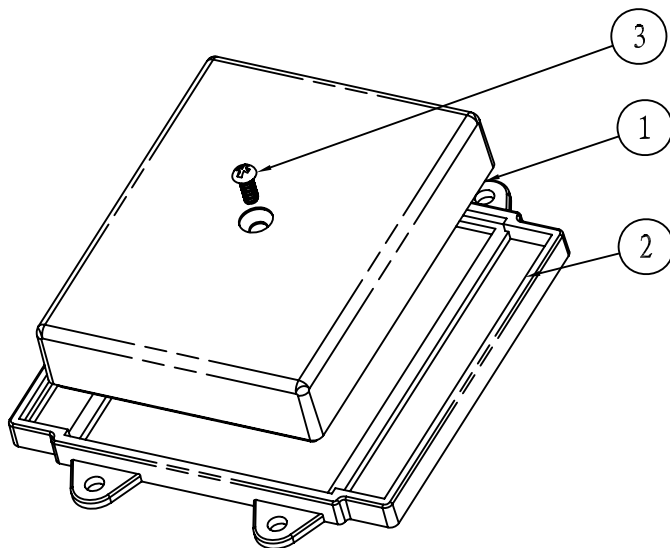

剖面 A-A

下盖正视图

3		ST3x8自攻螺钉	1	铁镀锌		
2	20-20-2	下盖	1	普通ABS		原有产品
1	20-103-1	上盖	1	普通ABS		
序号 Number	产品编号 Product Code	零件名称 Part Name	数量 Quantity	材料 Material	重量(g) Weight	备注 Remarks
制图 Drawing	审核 Auditing	批准 Confirm	客户名称 Custom Name	材料 Material		
			产品名称 Product Name	装配示意图	图纸比例 Drawing Scale	1: 1   A
			产品编号 Product Code	20-103	视图 Project View	(mm)
共 1 页 第 1 页			宁波三和壳体公司 NINGBO SANHE ENCLOSURE CORPORATION		中国·宁波慈溪 TEL: +86(574)63226910 FAX: +86(574)63226900	