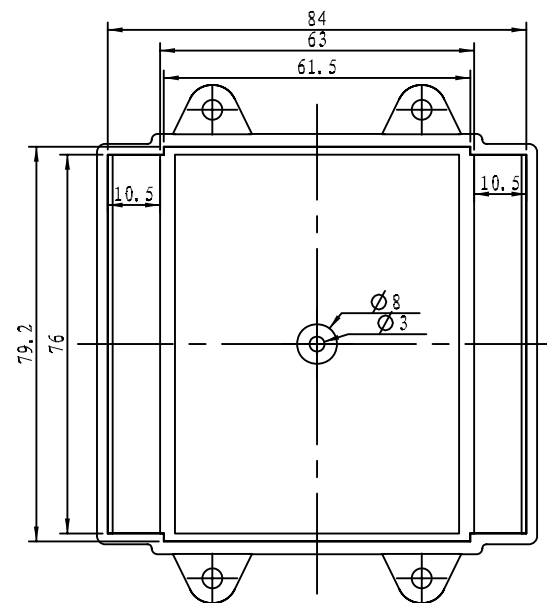

剖面 A-A

下盖正视图

3		ST3x8自攻螺钉	1	铁镀锌		
2	20-20-2	下盖	1	普通ABS		原有产品
1	20-103-1	上盖	1	普通ABS		
序号 Number	产品编号 Product Code	零件名称 Part Name	数量 Quantity	材料 Material	重量(g) Weight	备注 Remarks
制图 Drawing	审核 Auditing	批准 Confirm	客户名称 Custom Name	材料 Material		
			产品名称 Product Name	装配示意图	图纸比例 Drawing Scale	1: 1   A
			产品编号 Product Code	20-103	视图 Project View	(mm)
共 1 页 第 1 页			宁波三和壳体公司 NINGBO SANHE ENCLOSURE CORPORATION		中国·宁波慈溪 TEL: +86(574)63226910 FAX: +86(574)63226900	