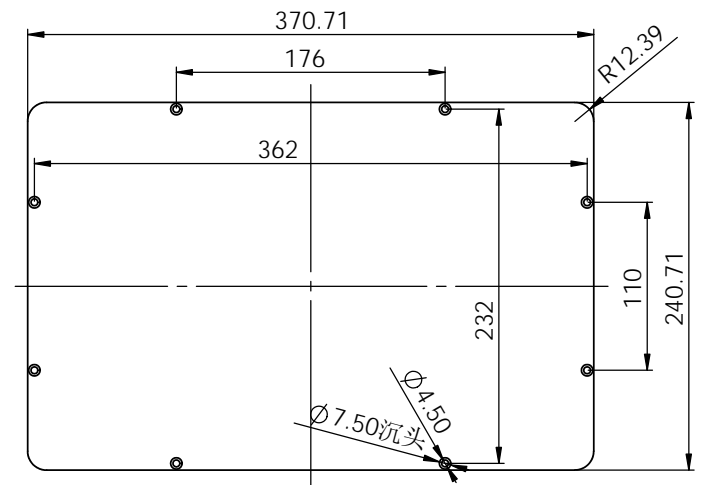

面板尺寸

制图 Drawing	审核 Auditing	批准 Confirm	客户名称 Custom Name	材料 Material
			产品名称 Product Name	图纸比例 Drawing Scale
			产品编号 Product Code	视图 Project View
共 1 页 第 1 页			宁波三和壳体公司 NINGBO SANHE ENCLOSURE CORPORATION	中国·宁波慈溪 TEL: +86(574)63226910 FAX: +86(574)63226900