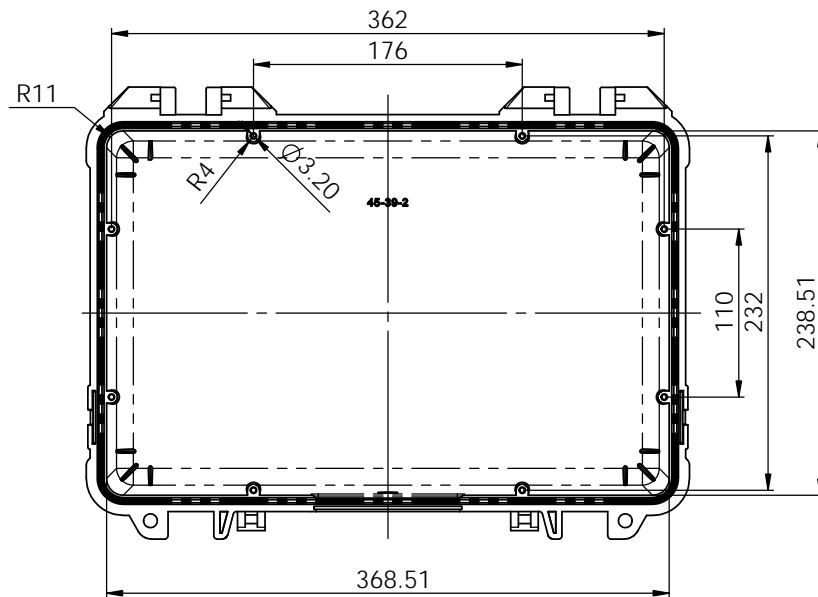

面板尺寸

制图 Drawing	审核 Auditing	批准 Confirm	客户名称 Custom Name	材料 Material
			产品名称 Product Name	图纸比例 Drawing Scale
			产品编号 Product Code	视图 Project View
共 1 页 第 1 页			宁波三和壳体公司 NINGBO SANHE ENCLOSURE CORPORATION	中国·宁波慈溪 TEL: +86(574)63226910 FAX: +86(574)63226900