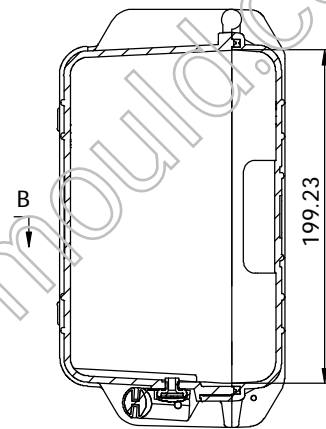

剖面 A-A

剖面 B-B

制图 Drawing	审核 Auditing	批准 Confirm	客户名称 Custom Name	材料 Material		
			产品名称 Product Name	图纸比例 Drawing Scale	1:3	A
			产品编号 Product Code	视图 Project View	(mm)	
共 1 页 第 1 页			宁波三和壳体公司 NINGBO SANHE ENCLOSURE CORPORATION		中国·宁波慈溪 TEL:+86(574)63226910 FAX:+86(574)63226900	