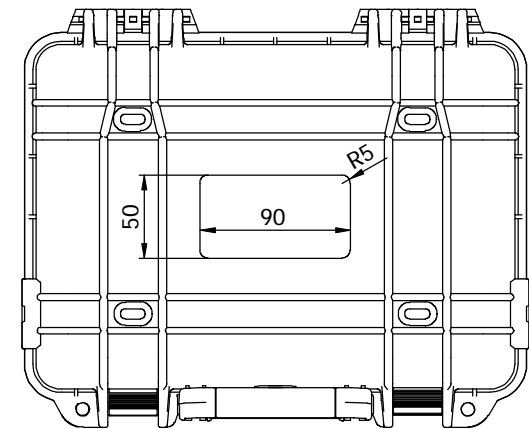

剖面 A-A

剖面 B-B

制图 Drawing	审核 Auditing	批准 Confirm	客户名称 Custom Name	材料 Material		
			产品名称 Product Name	图纸比例 Drawing Scale	1:3	A
			产品编号 Product Code	视图 Project View	(mm)	
共 1 页 第 1 页			宁波三和壳体公司 NINGBO SANHE ENCLOSURE CORPORATION		中国·宁波慈溪 TEL:+86(574)63226910 FAX:+86(574)63226900	