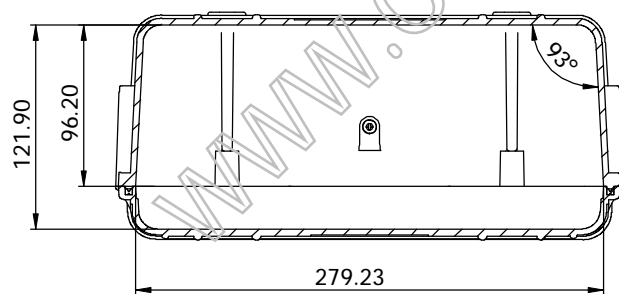

剖面 A-A

剖面 B-B

制图 Drawing	审核 Auditing	批准 Confirm	客户名称 Custom Name	材料 Material		
			产品名称 Product Name	图纸比例 Drawing Scale	1:3	A
			产品编号 Product Code	视图 Project View	(mm)	
共 1 页 第 1 页			宁波三和壳体公司 NINGBO SANHE ENCLOSURE CORPORATION		中国·宁波慈溪 TEL:+86(574)63226910 FAX:+86(574)63226900	