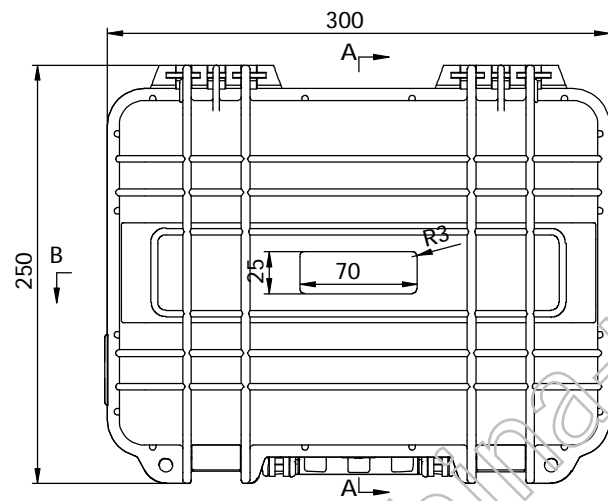

剖面 A-A

剖面 B-B

制图 Drawing	审核 Auditing	批准 Confirm	客户名称 Custom Name	材料 Material		
			产品名称 Product Name	图纸比例 Drawing Scale	1:3	A
			产品编号 Product Code	视图 Project View	(mm)	
共 1 页 第 1 页			宁波三和壳体公司 NINGBO SANHE ENCLOSURE CORPORATION		中国·宁波慈溪 TEL:+86(574)63226910 FAX:+86(574)63226900	