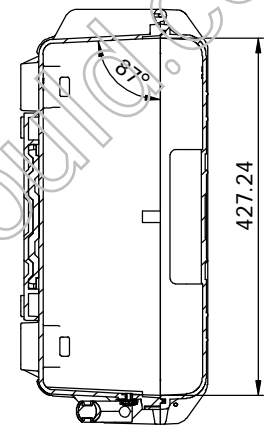

剖面 A-A

剖面 C-C

制图 Drawing	审核 Auditing	批准 Confirm	客户名称 Custom Name	材料 Material		
			产品名称 Product Name	图纸比例 Drawing Scale	1:6	A
			产品编号 Product Code	视图 Project View	(mm)	
共 1 页 第 1 页			宁波三和壳体公司 NINGBO SANHE ENCLOSURE CORPORATION		中国·宁波慈溪 TEL: +86(574)63226910 FAX: +86(574)63226900	