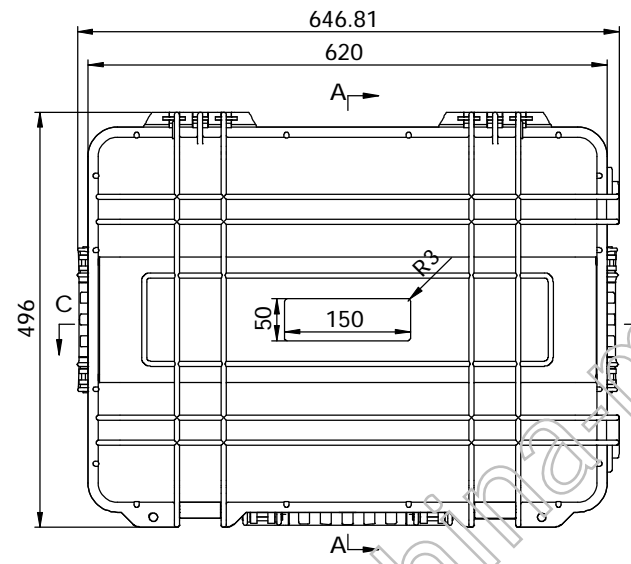

剖面 A-A

剖面 C-C

制图 Drawing	审核 Auditing	批准 Confirm	客户名称 Custom Name	材料 Material		
			产品名称 Product Name	图纸比例 Drawing Scale	1:6	A
			产品编号 Product Code	视图 Project View	(mm)	
共 1 页 第 1 页			宁波三和壳体公司 NINGBO SANHE ENCLOSURE CORPORATION		中国·宁波慈溪 TEL: +86(574)63226910 FAX: +86(574)63226900	