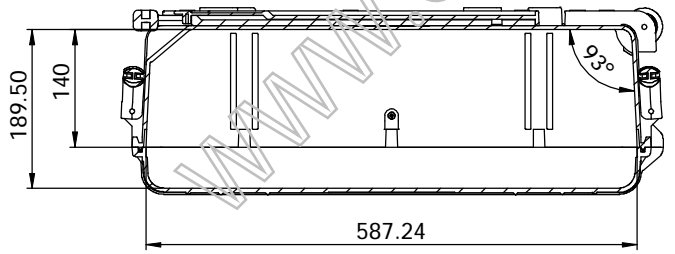

剖面 A-A

剖面 C-C

制图 Drawing	审核 Auditing	批准 Confirm	客户名称 Custom Name	材料 Material		
			产品名称 Product Name	图纸比例 Drawing Scale	1:6	A
			产品编号 Product Code	视图 Project View	(mm)	
共 1 页 第 1 页			宁波三和壳体公司 NINGBO SANHE ENCLOSURE CORPORATION		中国·宁波慈溪 TEL: +86(574)63226910 FAX: +86(574)63226900	