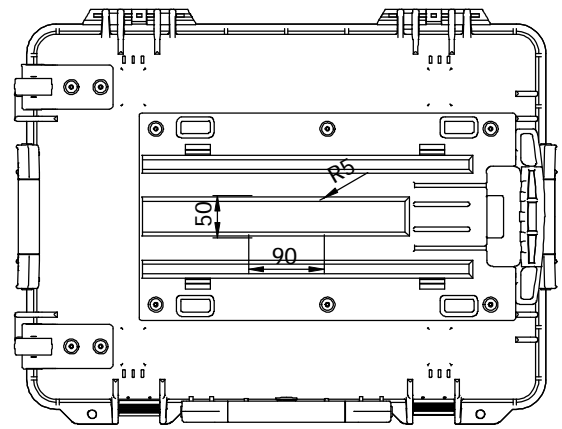

剖面 A-A

剖面 C-C

制图 Drawing	审核 Auditing	批准 Confirm	客户名称 Custom Name	材料 Material		
			产品名称 Product Name	图纸比例 Drawing Scale	1:6	A
			产品编号 Product Code	视图 Project View	(mm)	
共 1 页 第 1 页			宁波三和壳体公司 NINGBO SANHE ENCLOSURE CORPORATION		中国·宁波慈溪 TEL: +86(574)63226910 FAX: +86(574)63226900	