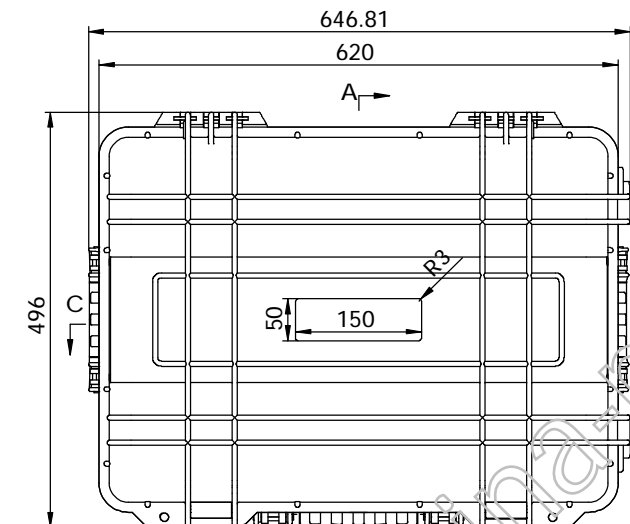

剖面 A-A

制图 Drawing	审核 Auditing	批准 Confirm	客户名称 Custom Name	材料 Material
			产品名称 Product Name	图纸比例 Drawing Scale
			产品编号 Product Code	1:6
共 1 页 第 1 页			45-21	A
			视图 Project View	⊕ (mm)
			宁波三和壳体公司 NINGBO SANHE ENCLOSURE CORPORATION 中国·宁波慈溪 TEL:+86(574)63226910 FAX:+86(574)63226900	