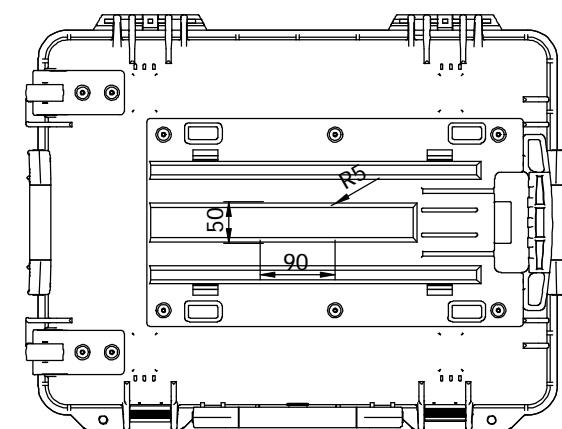

剖面 A-A

制图 Drawing	审核 Auditing	批准 Confirm	客户名称 Custom Name	材料 Material
			产品名称 Product Name	图纸比例 Drawing Scale
			产品编号 Product Code	1:6
共 1 页 第 1 页			45-21	A
			视图 Project View	⊕ (mm)
			宁波三和壳体公司 NINGBO SANHE ENCLOSURE CORPORATION 中国·宁波慈溪 TEL:+86(574)63226910 FAX:+86(574)63226900	