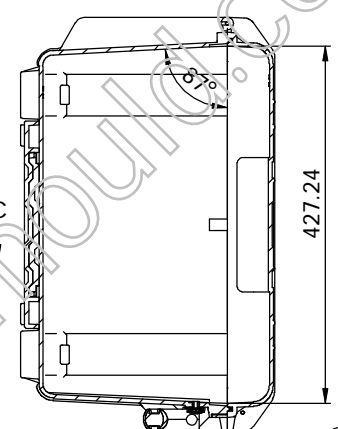

剖面 A-A

制图 Drawing	审核 Auditing	批准 Confirm	客户名称 Custom Name	材料 Material
			产品名称 Product Name	图纸比例 Drawing Scale
			产品编号 Product Code	1:6
共 1 页 第 1 页			45-21	A
			视图 Project View	⊕ (mm)
			宁波三和壳体公司 NINGBO SANHE ENCLOSURE CORPORATION 中国·宁波慈溪 TEL:+86(574)63226910 FAX:+86(574)63226900	