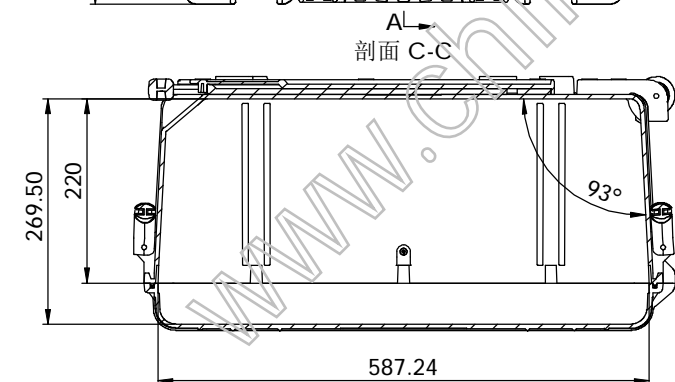

剖面 A-A

制图 Drawing	审核 Auditing	批准 Confirm	客户名称 Custom Name	材料 Material
			产品名称 Product Name	图纸比例 Drawing Scale
			产品编号 Product Code	1:6
共 1 页 第 1 页			45-21	A
			视图 Project View	⊕ (mm)
			宁波三和壳体公司 NINGBO SANHE ENCLOSURE CORPORATION 中国·宁波慈溪 TEL:+86(574)63226910 FAX:+86(574)63226900	