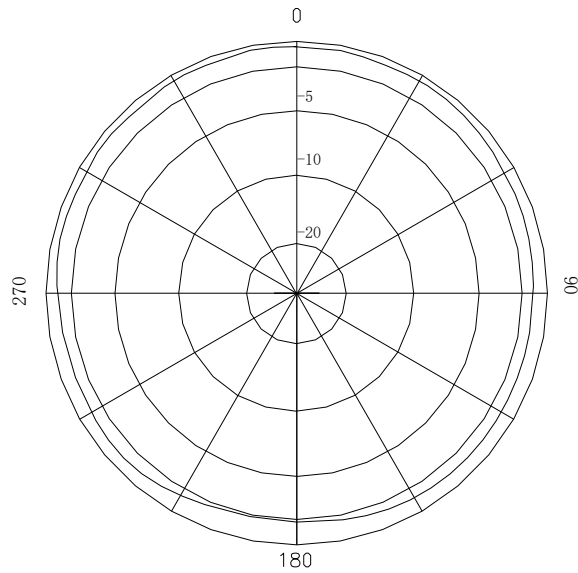

<http://www.beyondoor.com>

Tel:+86-573-82127009

Fax:+86-573-82052070

E-MAIL: sales@beyondoor.com or firstgps@hotmail.com

SKYPE NAME: beyondoorgps

2400G9DB极化图

垂直面方向图
Vertical Pattern

水平面方向图
Horizontal Pattern