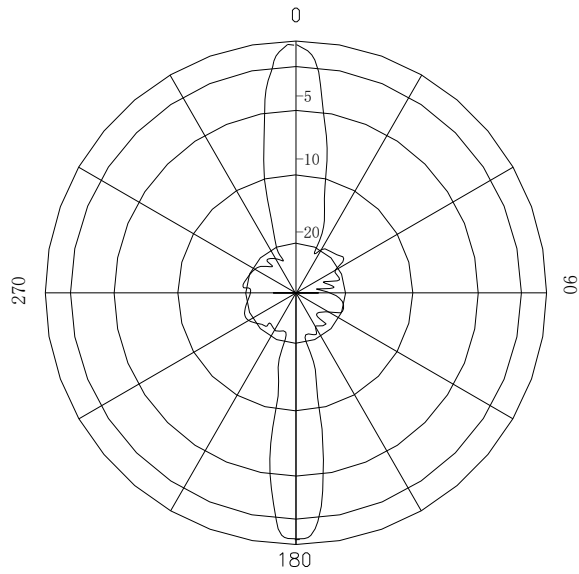

<http://www.beyondoor.com>

Tel:+86-573-82127009

Fax:+86-573-82052070

E-MAIL: sales@beyondoor.com or firstgps@hotmail.com

SKYPE NAME: beyondoorgps

2400G9DB极化图

垂直面方向图
Vertical Pattern

水平面方向图
Horizontal Pattern