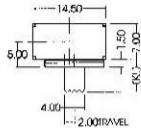

SK12N03P (KL)

(KL)
KNOB LENGTH 3.0mm ~ 9.0mm

PART NO.	TIMING			
	E	N	S	T
SK12N03P (KL)		●		
SK12S03P (KL)			●	