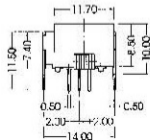

SK12N03P (KL)

(KL)
KNOB LENGTH 3.0mm ~ 9.0mm

PART NO.	TIMING			
	E	N	S	T
SK12N03P (KL)		●		
SK12S03P (KL)			●	