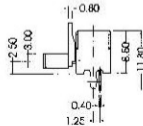

SK12N03P (KL)

(KL)
KNOB LENGTH 3.0mm ~ 9.0mm

PART NO.	TIMING			
	E	N	S	T
SK12N03P (KL)		●		
SK12S03P (KL)			●	