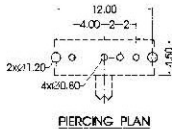

SK13E04V (KL)

(KL)
KNOB LENGTH 2.0mm ~ 4.0mm

PART NO.	TIMING			
	E	N	S	T
SK13E04V (KL)	●			