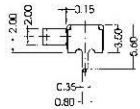

SK13E04V (KL)

(KL)
KNOB LENGTH 2.0mm ~ 4.0mm

PART NO.	TIMING			
	E	N	S	T
SK13E04V (KL)	●			