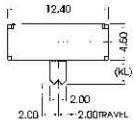

SK13E04V (KL)

(KL)
KNOB LENGTH 2.0mm ~ 4.0mm

PART NO.	TIMING			
	E	N	S	T
SK13E04V (KL)	●			