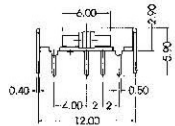

SK13E04V (KL)

(KL)
KNOB LENGTH 2.0mm ~ 4.0mm

PART NO.	TIMING			
	E	N	S	T
SK13E04V (KL)	●			