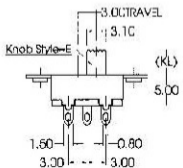

# SS12N18E (KL)

(KL)  
KNOB LENGTH 2.0mm ~ 8.0mm

PART NO.	TIMING			
	E	N	S	T
SS12N18E (KL)		●		
SS12N18V (KL)		●		