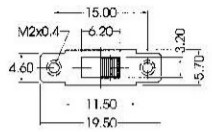

# SS12N18E (KL)

(KL)  
KNOB LENGTH 2.0mm ~ 8.0mm

PART NO.	TIMING			
	E	N	S	T
SS12N18E (KL)		●		
SS12N18V (KL)		●		