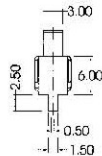

SS12N22E (KL)

PIERCING PLAN

(KL)
KNOB LENGTH 2.0mm ~ 8.0mm

KNOB OPTION

PART NO.	TIMING			
	E	N	S	T
SS12N22E (KL)		●		
SS12N22V (KL)		●		