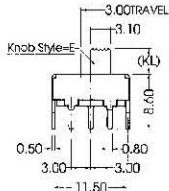

SS12N22E (KL)

PIERCING PLAN

(KL)
KNOB LENGTH 2.0mm ~ 8.0mm

KNOB OPTION

PART NO.	TIMING			
	E	N	S	T
SS12N22E (KL)		●		
SS12N22V (KL)		●		