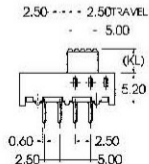

SS23N03E (KL)

(KL)
KNOB LENGTH 2.0mm ~ 6.0mm

PART NO.	TIMING			
	E	N	S	T
SS23N03E (KL)		●		