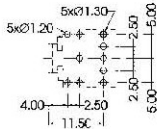

ST-020-0

PIERCING PLAN

MATE PLUG

ST-010-010	ST-010-020	ST-010-030
ST-020-040	ST-020-050	ST-020-060