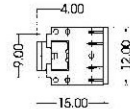

# ST-020-C

**PIERCING PLAN**

**MATE PLUG**

<b>ST-010-C10</b>	<b>ST-010-C20</b>	<b>ST-010-C30</b>
<b>ST-020-C40</b>	<b>ST-020-C50</b>	<b>ST-020-C60</b>