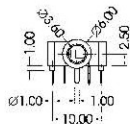

# ST-020-C

**PIERCING PLAN**

**MATE PLUG**

<b>ST-010-C10</b>	<b>ST-010-C20</b>	<b>ST-010-C30</b>
<b>ST-020-C40</b>	<b>ST-020-C50</b>	<b>ST-020-C60</b>