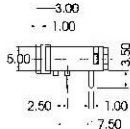

# ST-020-C

**PIERCING PLAN**

**MATE PLUG**

<b>ST-010-C10</b>	<b>ST-010-C20</b>	<b>ST-010-C30</b>
<b>ST-020-C40</b>	<b>ST-020-C50</b>	<b>ST-020-C60</b>