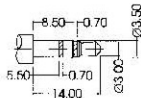

# ST-020-C

**PIERCING PLAN**

**MATE PLUG**

<b>ST-010-C10</b>	<b>ST-010-C20</b>	<b>ST-010-C30</b>
<b>ST-020-C40</b>	<b>ST-020-C50</b>	<b>ST-020-C60</b>