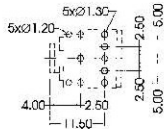

# ST-020-C

**PIERCING PLAN**

**MATE PLUG**

<b>ST-010-C10</b>	<b>ST-010-C20</b>	<b>ST-010-C30</b>
<b>ST-020-C40</b>	<b>ST-020-C50</b>	<b>ST-020-C60</b>