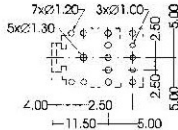

# ST-040-1

**PIERCING PLAN**

**MATE PLUG**

<b>ST-030-110</b>	<b>ST-030-120</b>	<b>ST-030-130</b>
<b>ST-040-140</b>	<b>ST-040-150</b>	<b>ST-040-160</b>