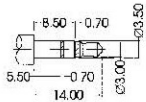

# ST-040-1

**PIERCING PLAN**

**MATE PLUG**

<b>ST-030-110</b>	<b>ST-030-120</b>	<b>ST-030-130</b>
<b>ST-040-140</b>	<b>ST-040-150</b>	<b>ST-040-160</b>