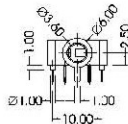

# ST-040-1

**PIERCING PLAN**

**MATE PLUG**

<b>ST-030-110</b>	<b>ST-030-120</b>	<b>ST-030-130</b>
<b>ST-040-140</b>	<b>ST-040-150</b>	<b>ST-040-160</b>