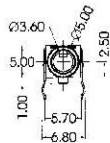

# ST-11G-0

**PIERCING PLAN**

**MATE PLUG**

**ST-11G-030**
