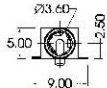

# ST-19G-L

**PIERCING PLAN**

**MATE PLUG**

ST-19G-L10	ST-19G-L20	ST-19G-L30
ST-19G-L50		