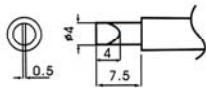

## Насадки для бессвинцового паяльника

WQ-xxxx

WQ12-xxxx

Типа «отвертка»

08D

4D

12D

16D

24D

08LD

12LD

52D

Со скосом

18C  
18CF \*

28C  
28CF \*

38C