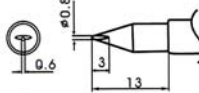

## Насадки для бессвинцового паяльника

WQ-xxxx

WQ12-xxxx

Типа «отвертка»

08D

4D

12D

16D

24D

08LD

12LD

52D

Со скосом

18C  
18CF \*

28C  
28CF \*

38C