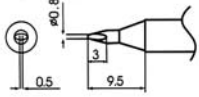

## Насадки для бессвинцового паяльника

WQ-xxxx

WQ12-xxxx

Типа «отвертка»

08D

4D

12D

16D

24D

08LD

12LD

52D

Со скосом

18C  
18CF \*

28C  
28CF \*

38C