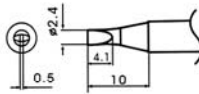

## Насадки для бессвинцового паяльника

WQ-xxxx

WQ12-xxxx

Типа «отвертка»

08D

4D

12D

16D

24D

08LD

12LD

52D

Со скосом

18C  
18CF \*

28C  
28CF \*

38C