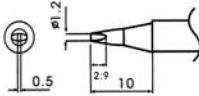

## Насадки для бессвинцового паяльника

WQ-xxxx

WQ12-xxxx

Типа «отвертка»

08D

4D

12D

16D

24D

08LD

12LD

52D

Со скосом

18C  
18CF \*

28C  
28CF \*

38C