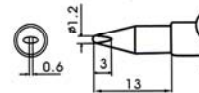

## Насадки для бессвинцового паяльника

WQ-xxxx

WQ12-xxxx

Типа «отвертка»

08D

4D

12D

16D

24D

08LD

12LD

52D

Со скосом

18C  
18CF \*

28C  
28CF \*

38C