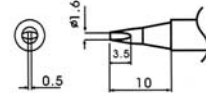

## Насадки для бессвинцового паяльника

WQ-xxxx

WQ12-xxxx

Типа «отвертка»

08D

4D

12D

16D

24D

08LD

12LD

52D

Со скосом

18C  
18CF \*

28C  
28CF \*

38C