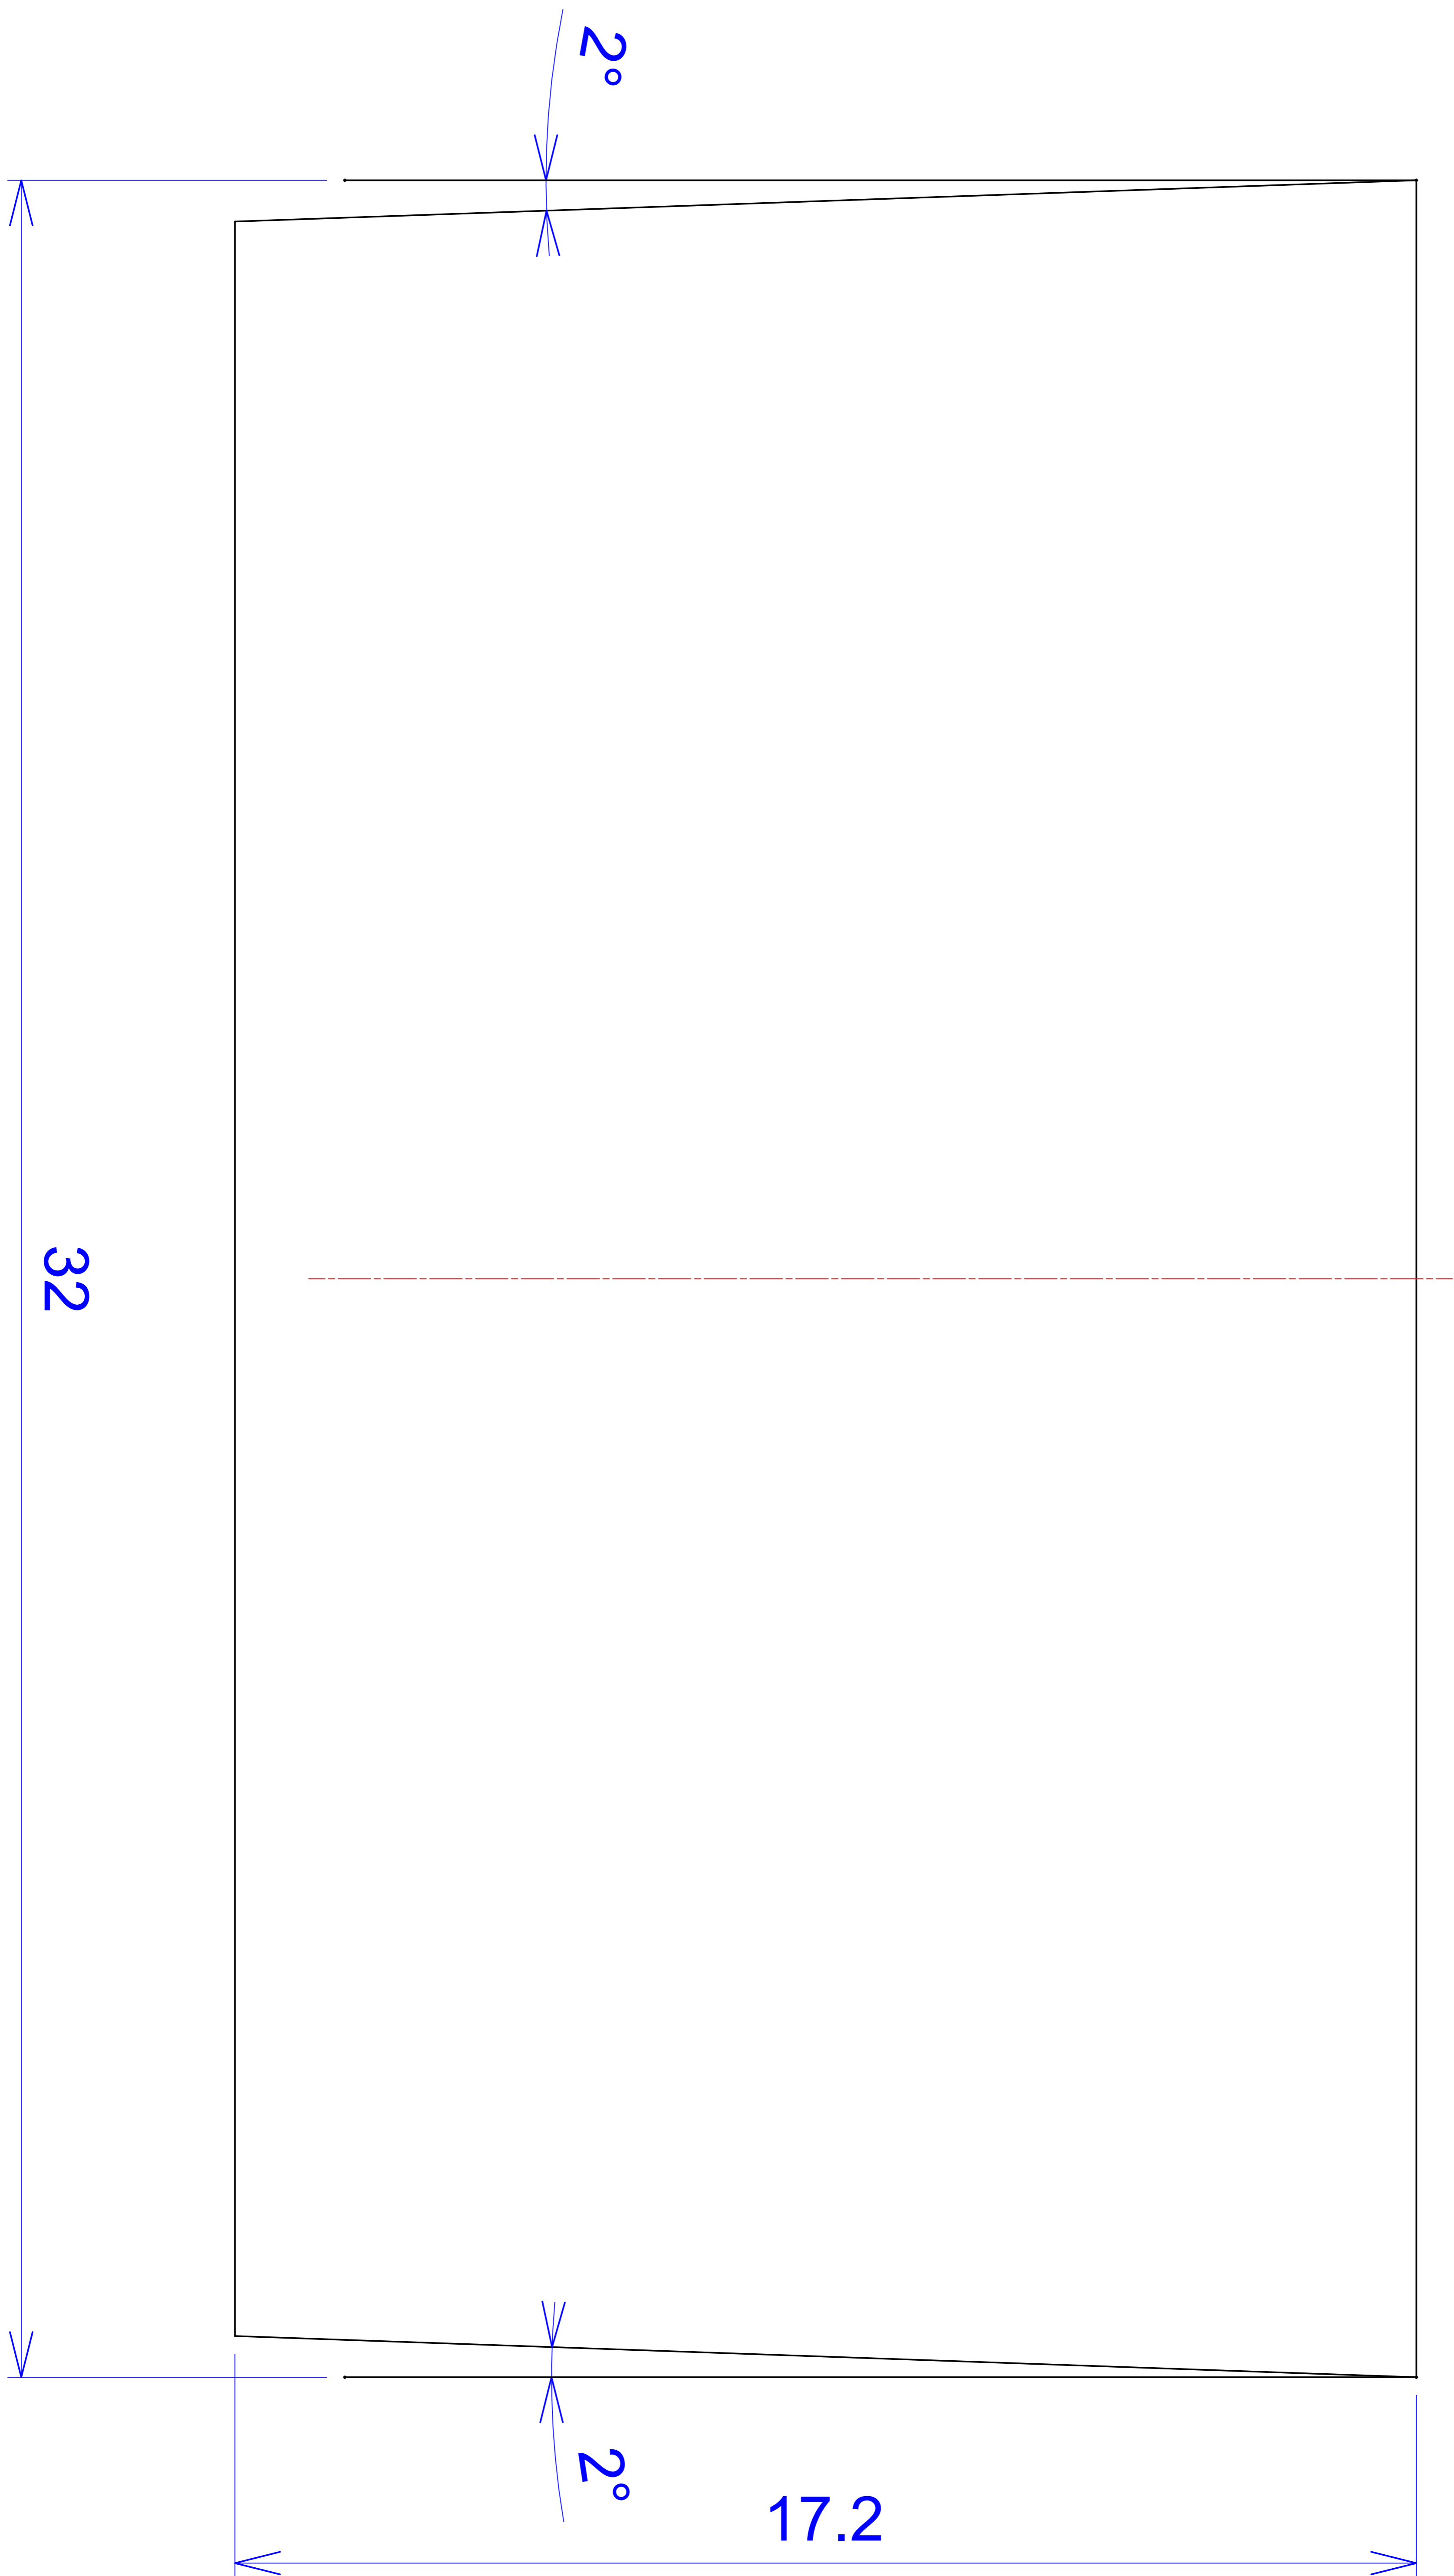

Model produktu	<b>Z-83</b>		
Format:	<b>A4</b>	Materiał: Polystyrene (PS)	
Skala:	<b>1:1</b>	Tolerancja: +/- 0.1	ul. Nadmiejska 32 04-205 Warszawa Tel: +48 022 613-08-88, Fax: 812-10-68 www.kradex.com.pl

# A - A

B - B

22

17.2

2°

2°