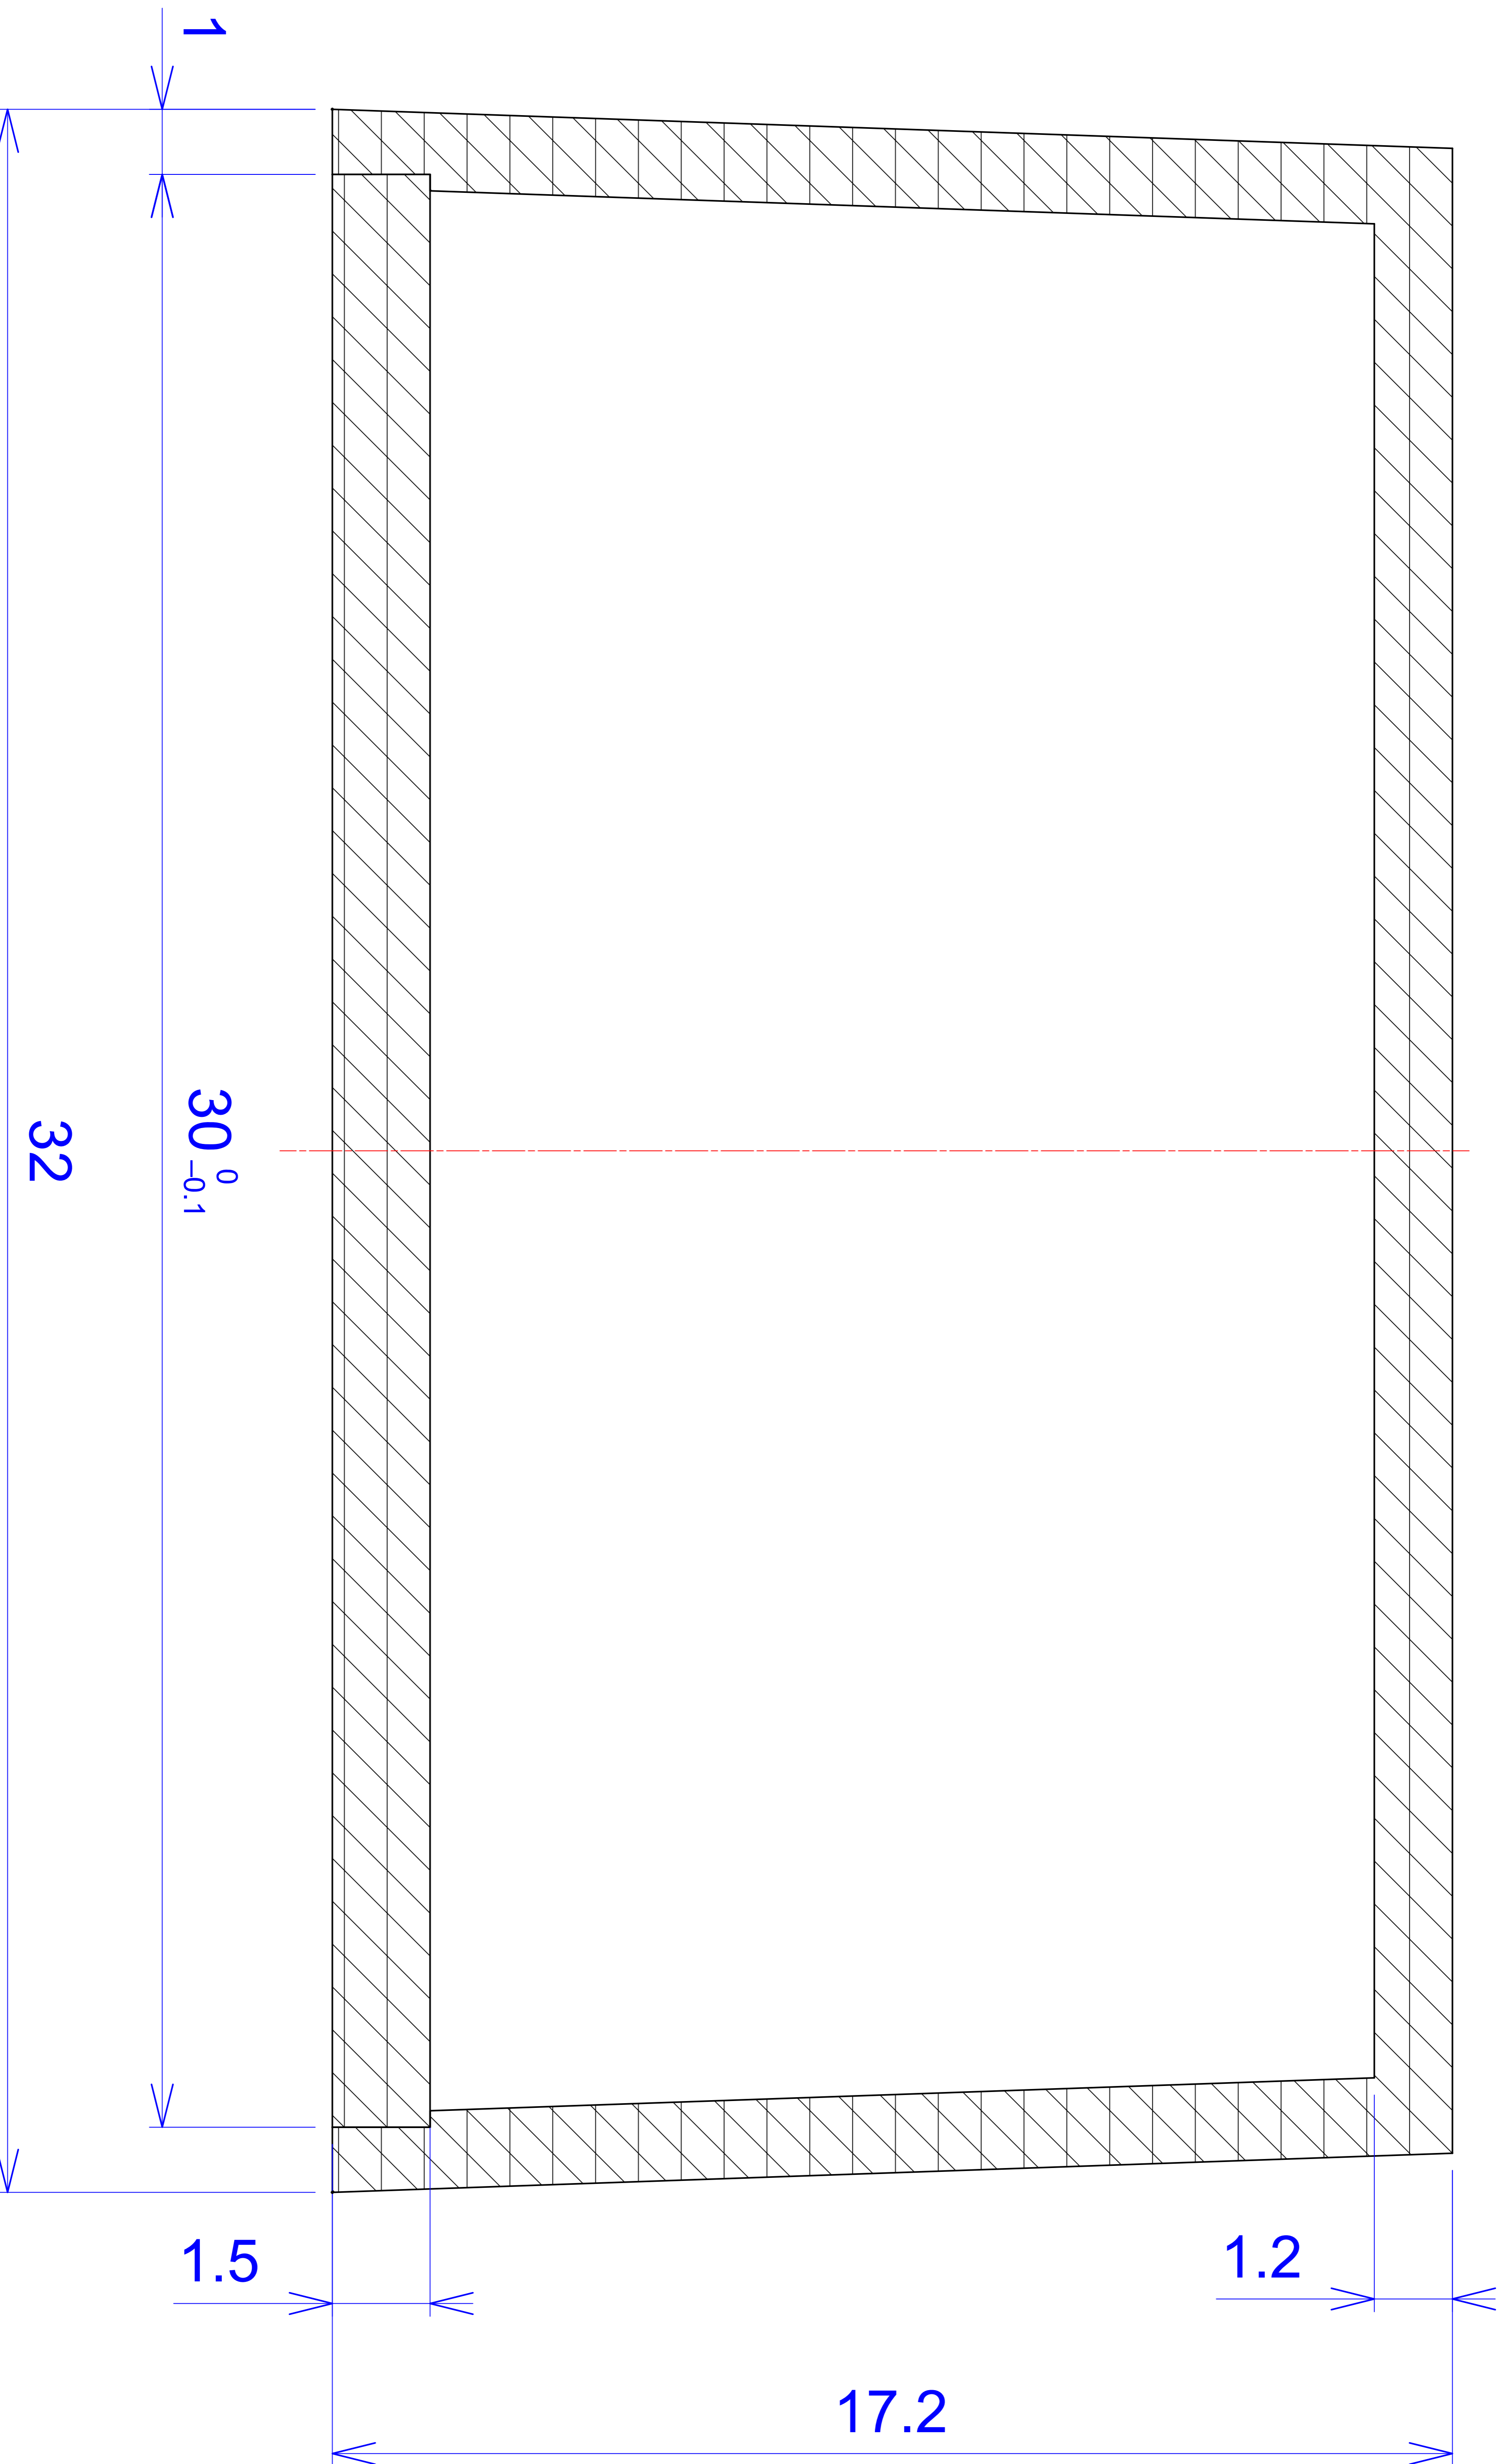

Model produktu	<b>Z-83</b>		
Format:	<b>A4</b>	Materiał: Polystyrene (PS)	
Skala:	<b>1:1</b>	Tolerancja: +/- 0.1	ul. Nadmiejska 32 04-205 Warszawa Tel: +48 022 613-08-88, Fax: 812-10-68 www.kradex.com.pl

# A - A

B - B

22

17.2

2°

2°