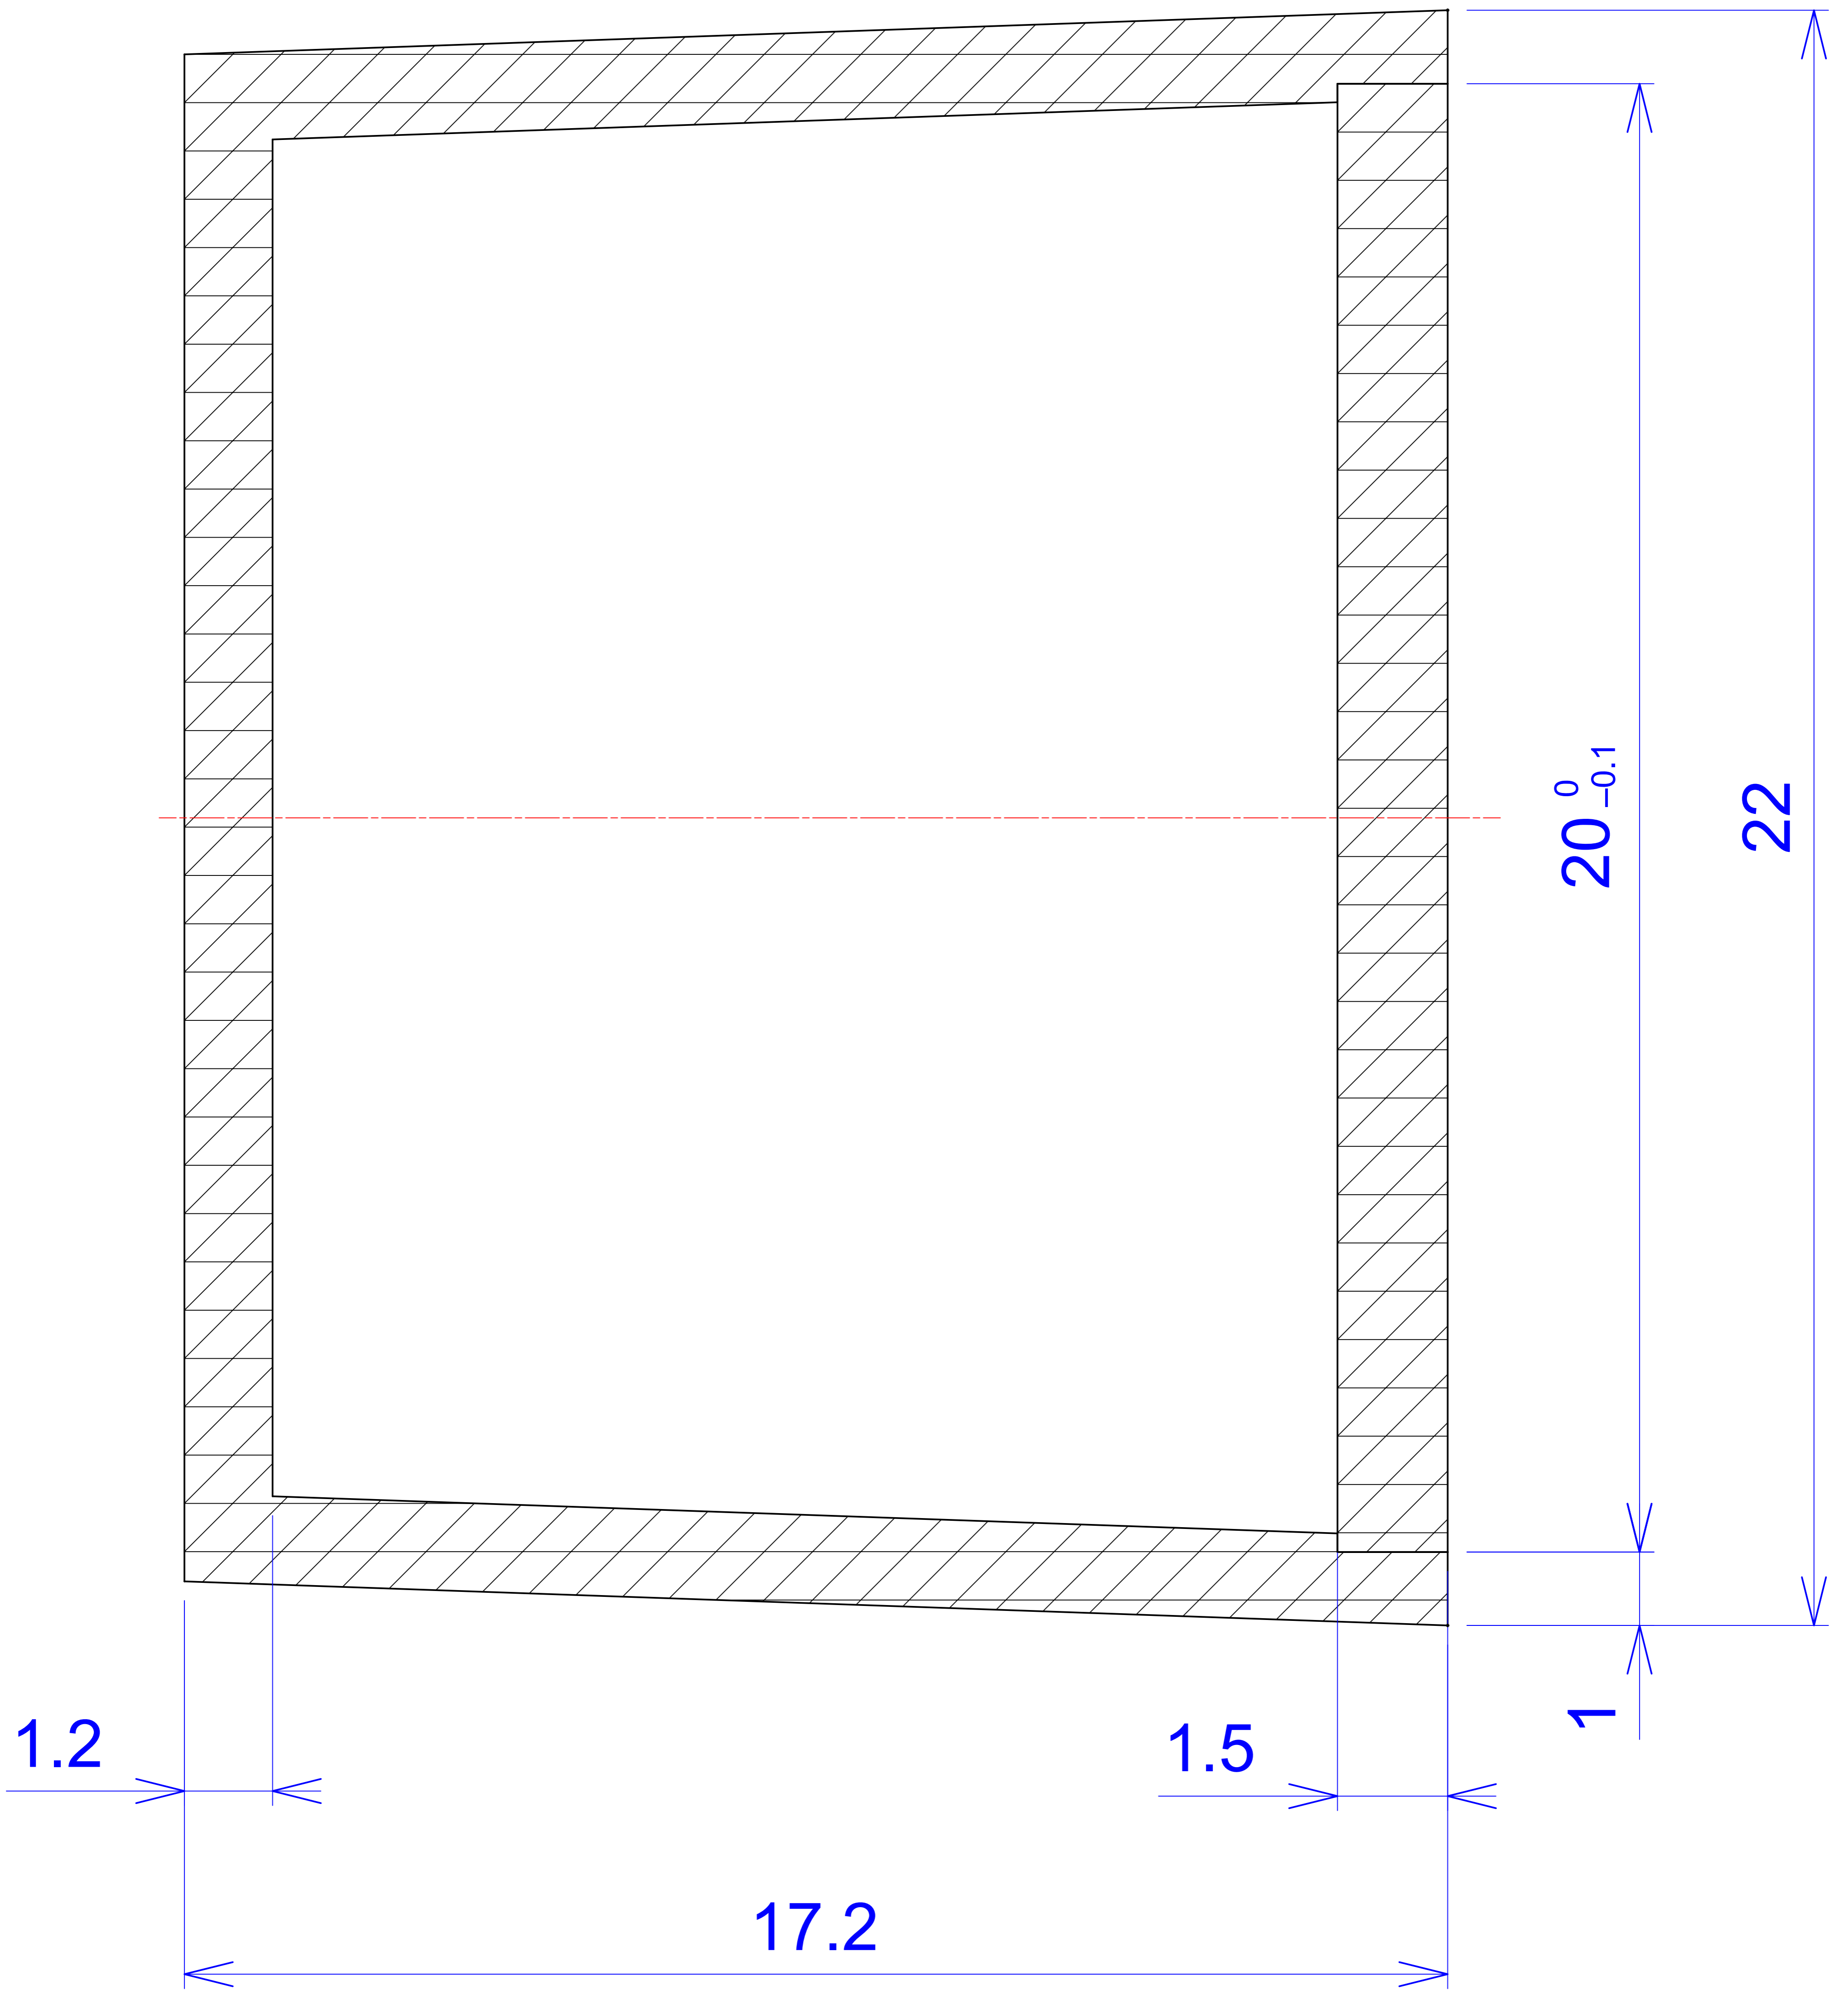

Model produktu	<b>Z-83</b>		
Format:	<b>A4</b>	Materiał: Polystyrene (PS)	
Skala:	<b>1:1</b>	Tolerancja: +/- 0.1	ul. Nadmiejska 32 04-205 Warszawa Tel: +48 022 613-08-88, Fax: 812-10-68 www.kradex.com.pl

# A - A

B - B

22

17.2

2°

2°