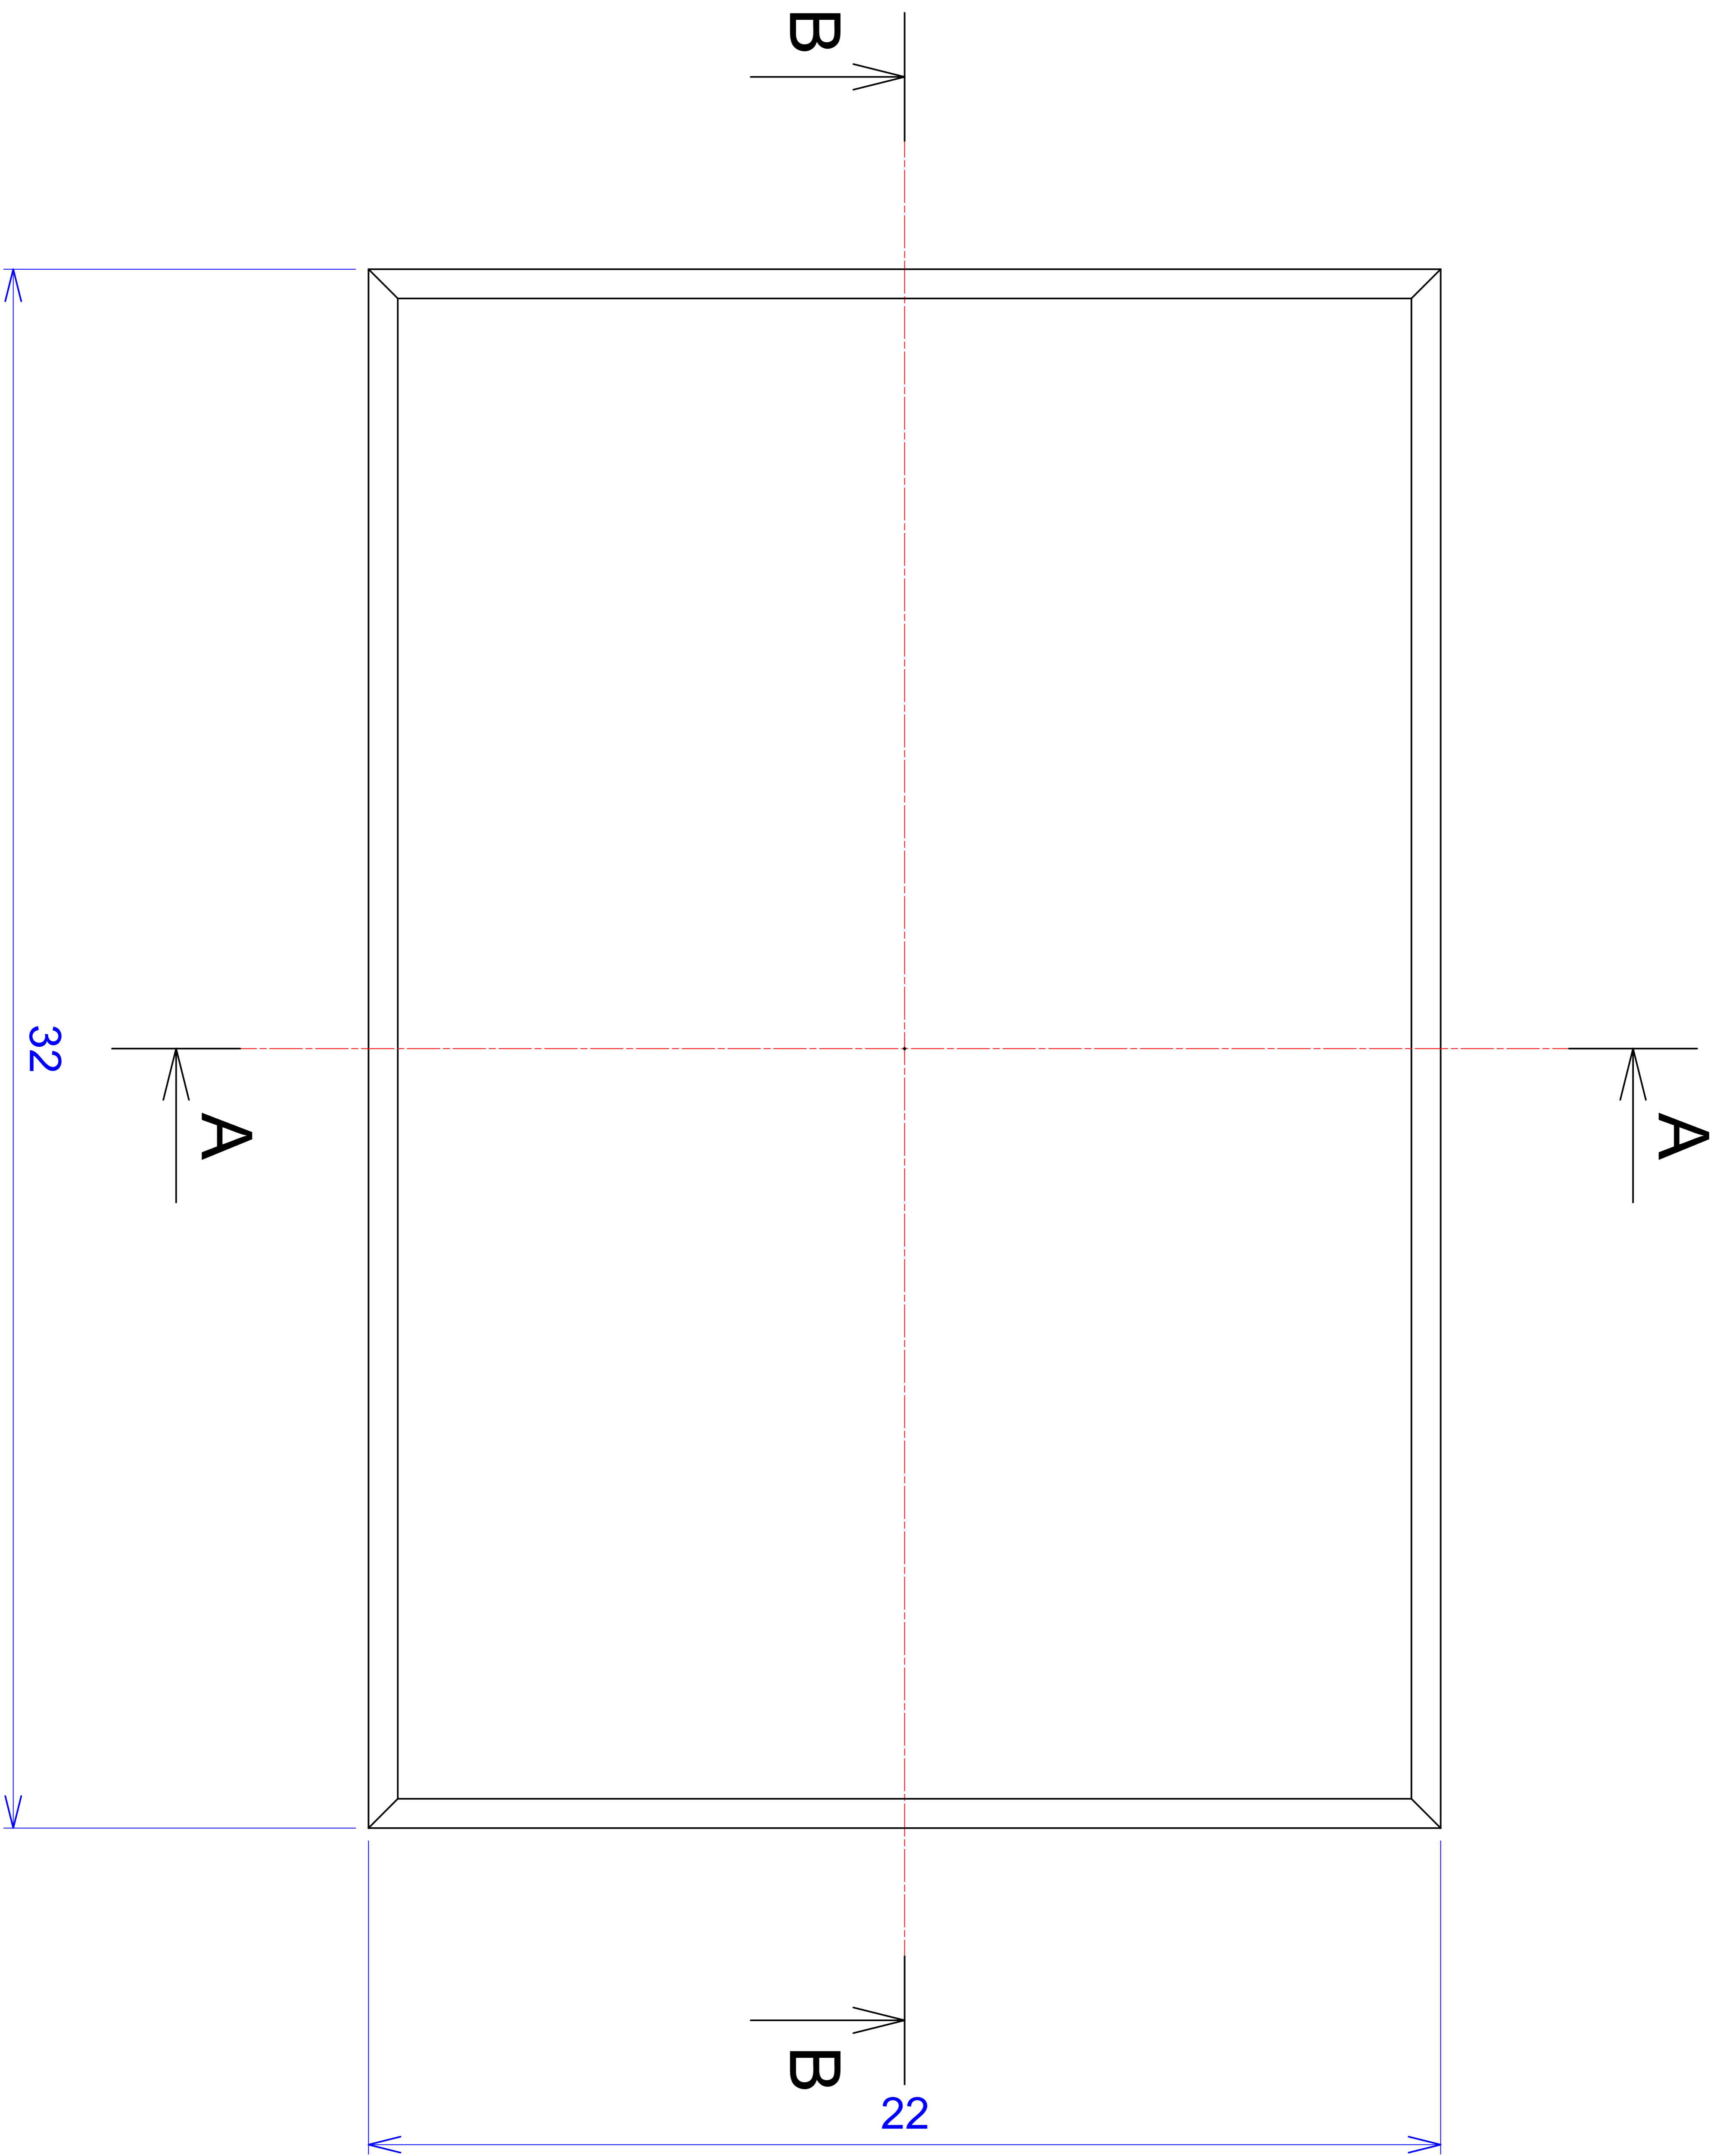

Model produktu	<b>Z-83</b>		
Format:	<b>A4</b>	Materiał: Polystyrene (PS)	
Skala:	<b>1:1</b>	Tolerancja: +/- 0.1	ul. Nadmiejska 32 04-205 Warszawa Tel: +48 022 613-08-88, Fax: 812-10-68 www.kradex.com.pl

# A - A

B - B

22

17.2

2°

2°