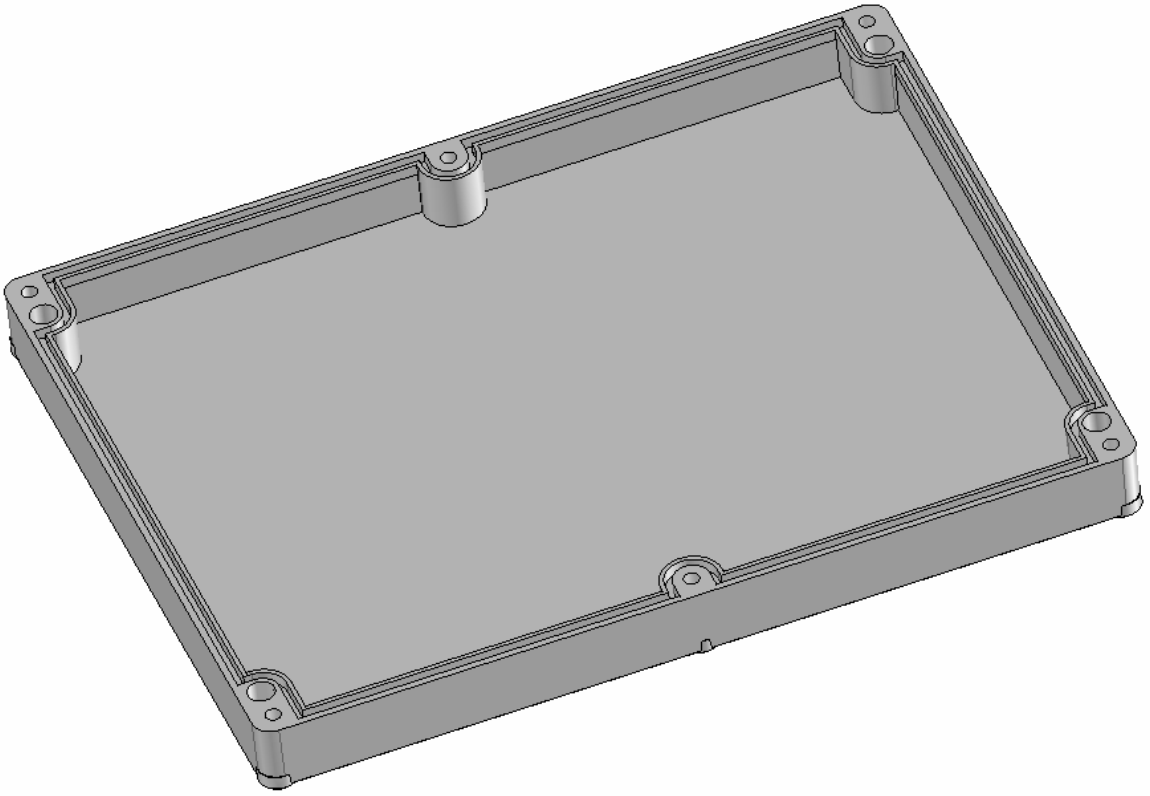

Model produktu	Z-90	
Format:	A4	
Materiał:	Polystyrene (PS)	
Skala:	1:1	
Tolerancja:	+/- 0.1	
		
	ul. Nadmiejska 32 04-205 Warszawa Tel: +48 022 613-08-88, Fax: 812-10-68 www.kradex.com.pl	

D - D