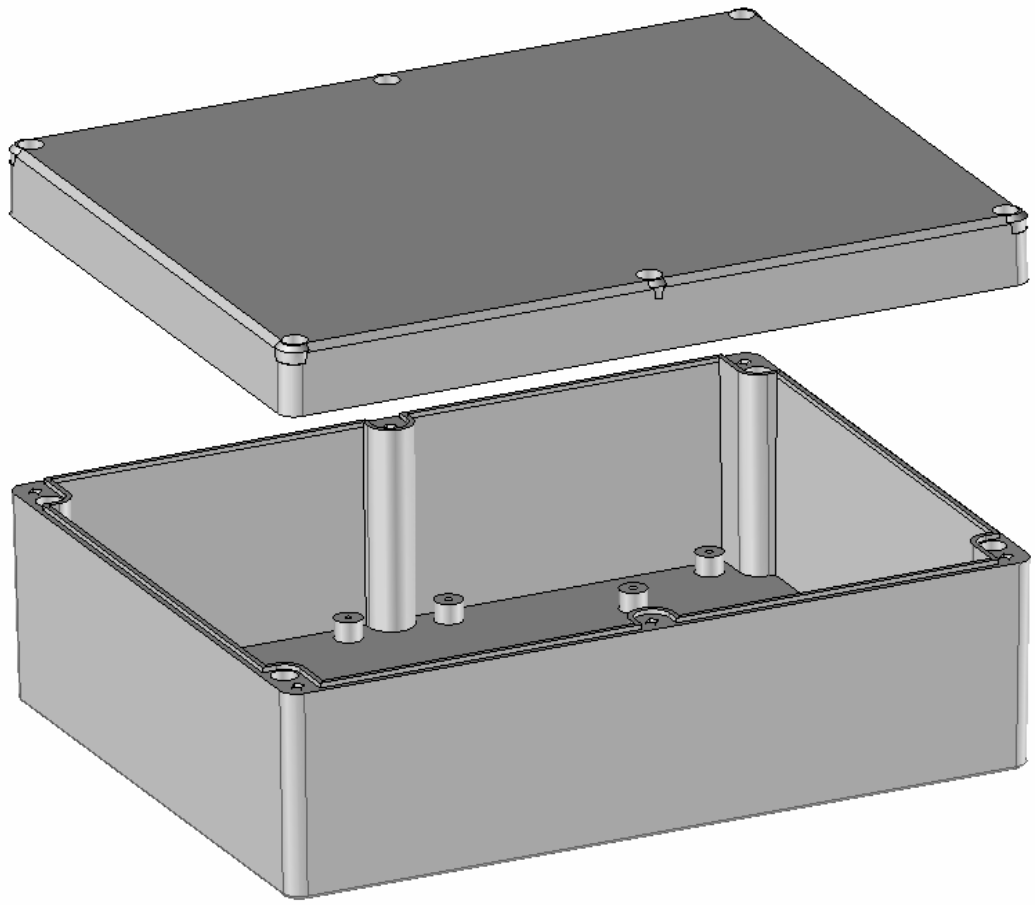

Model produktu	Z-90	
Format:	A4	
Materiał:	Polystyrene (PS)	
Skala:	1:1	
Tolerancja:	+/- 0.1	
		
	ul. Nadmiejska 32 04-205 Warszawa Tel: +48 022 613-08-88, Fax: 812-10-68 www.kradex.com.pl	

D - D