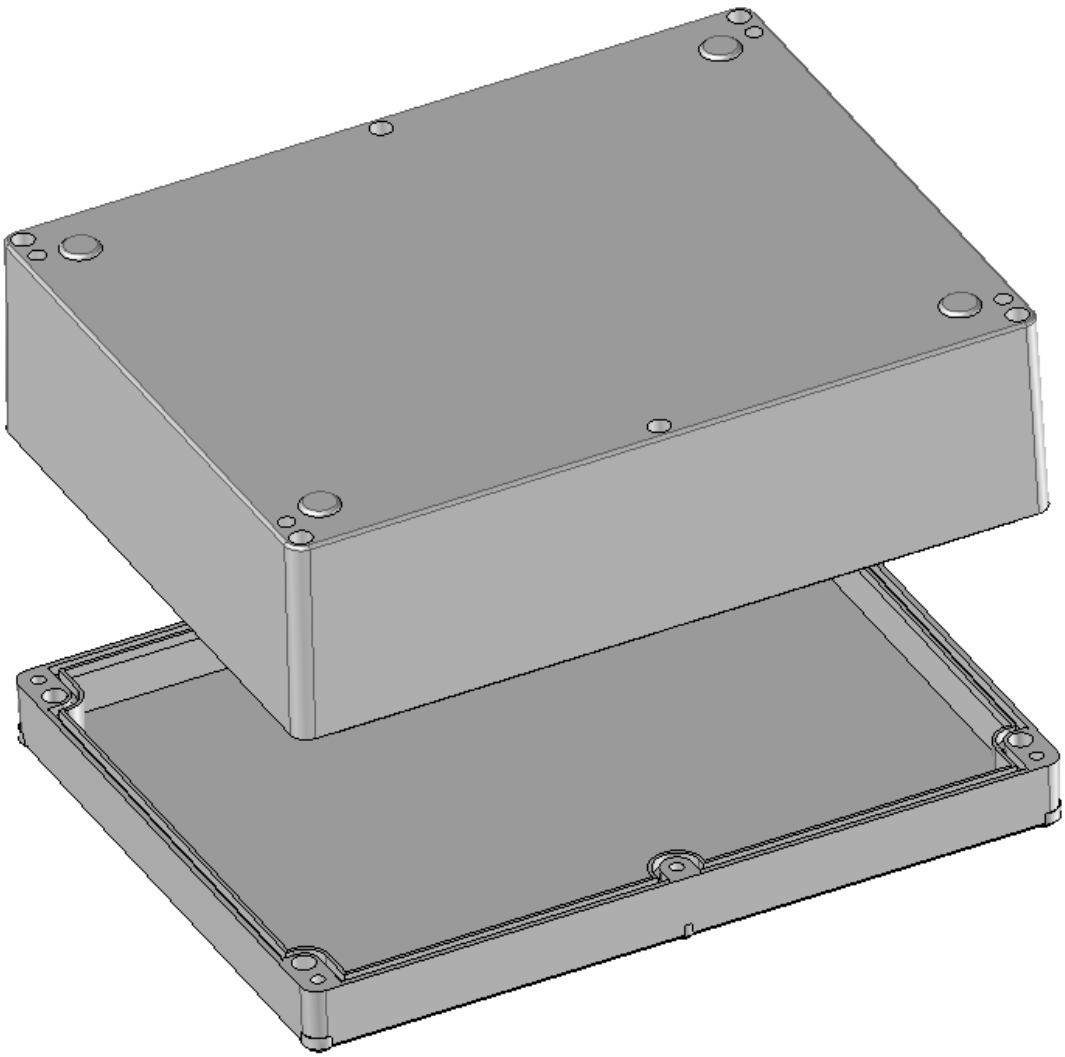

Model produktu	Z-90	
Format:	A4	
Materiał:	Polystyrene (PS)	
Skala:	1:1	
Tolerancja:	+/- 0.1	
		
	ul. Nadmiejska 32 04-205 Warszawa Tel: +48 022 613-08-88, Fax: 812-10-68 www.kradex.com.pl	

D - D