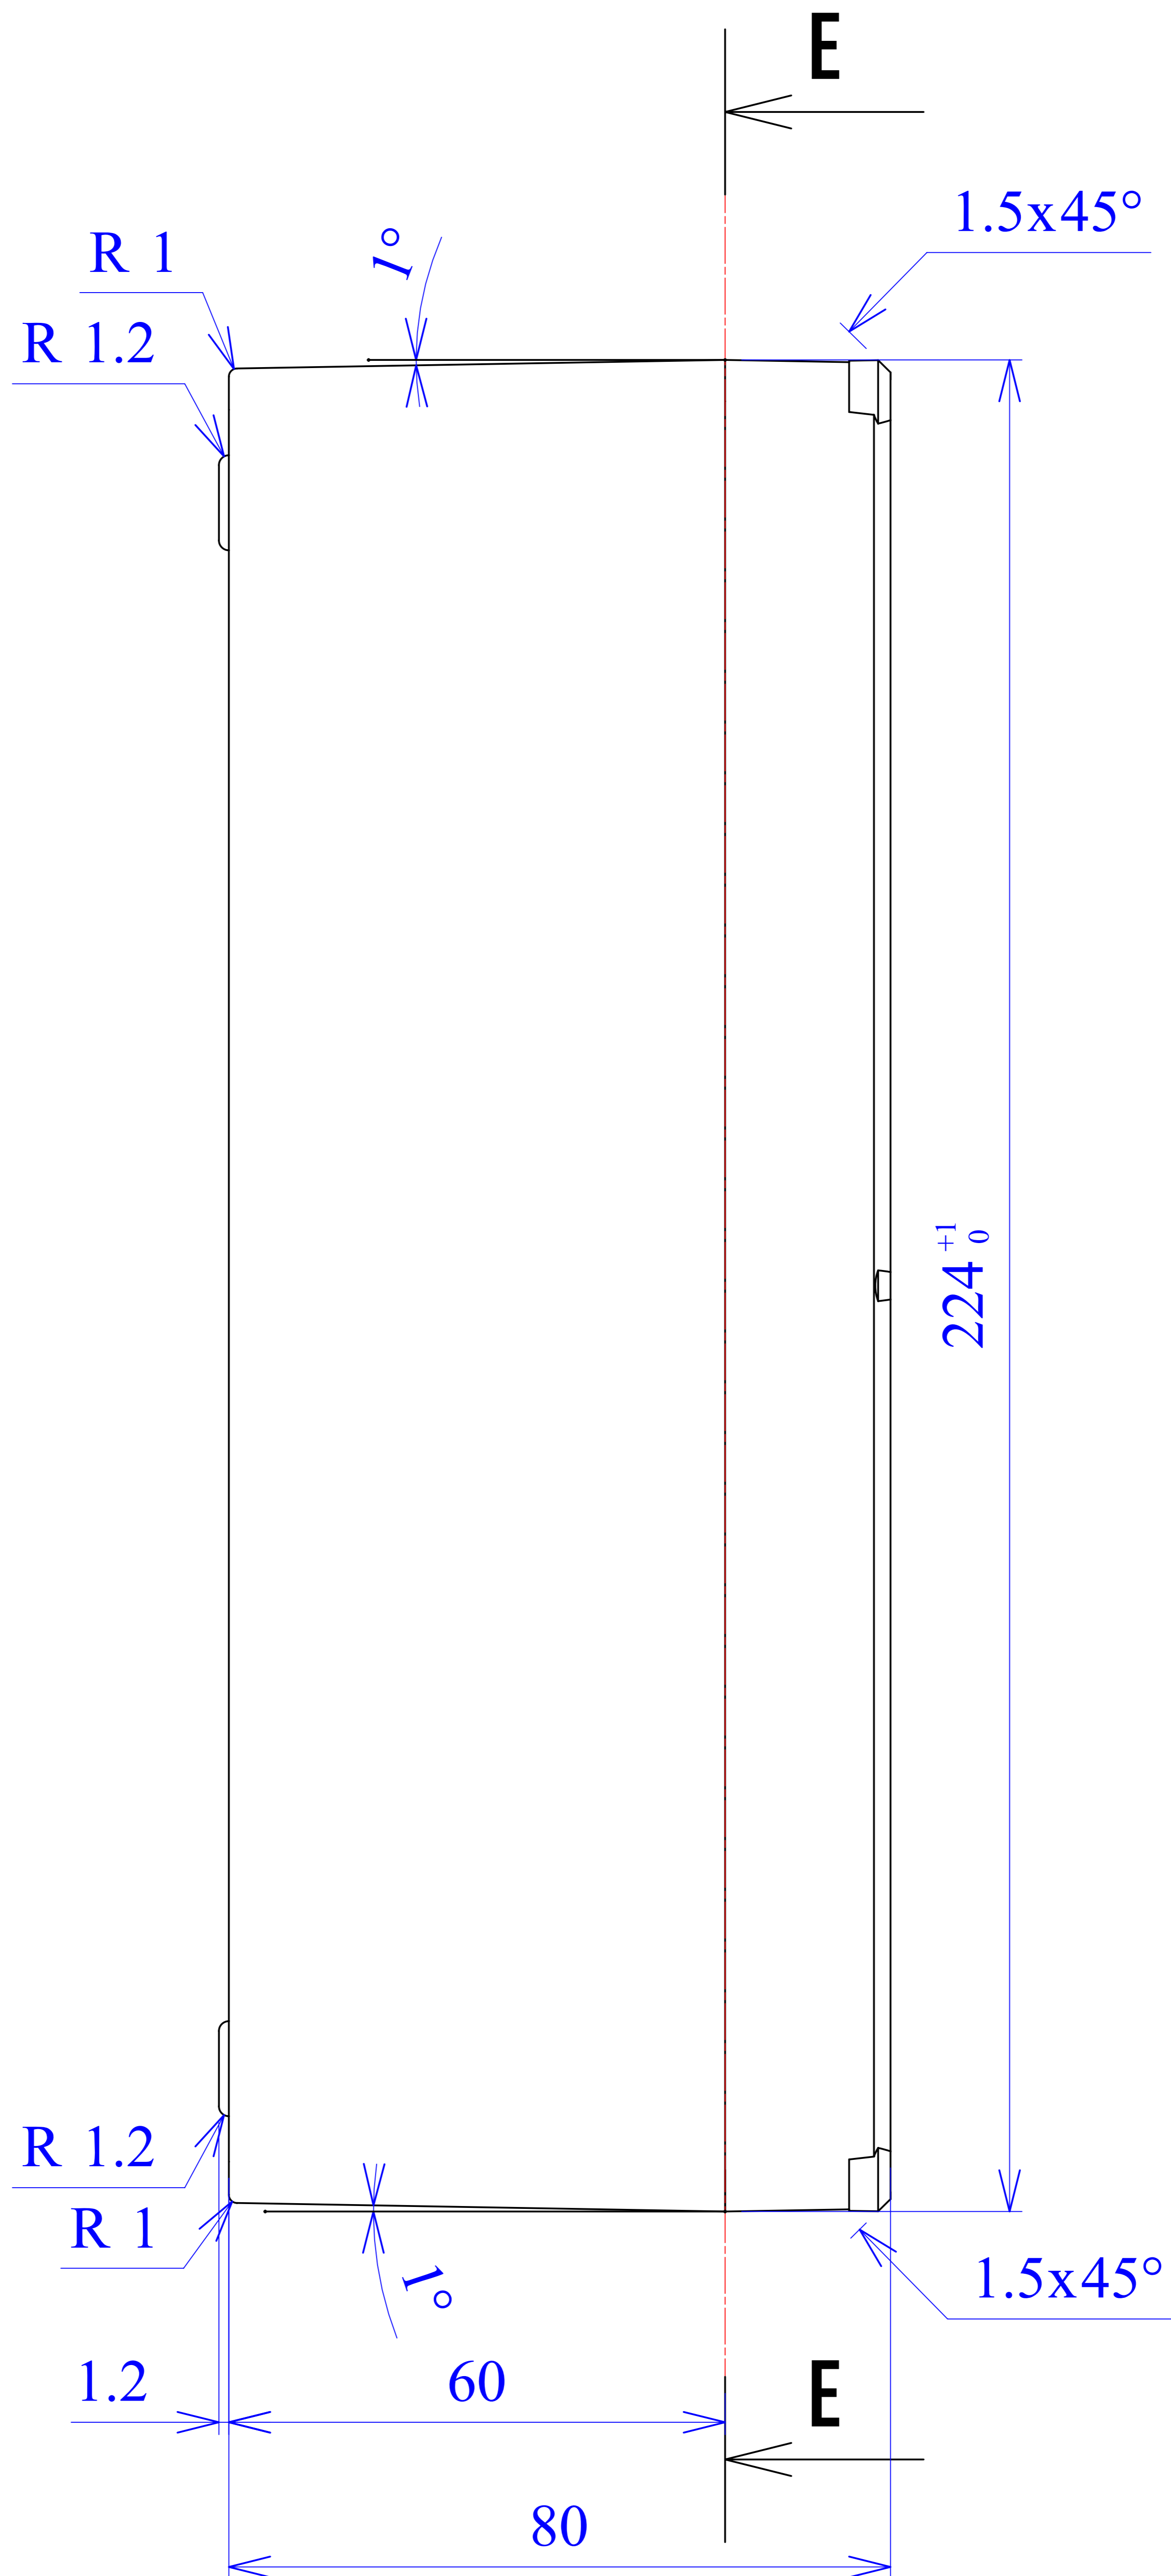

Model produktu	Z-90	
Format:	A4	
Materiał:	Polystyrene (PS)	
Skala:	1:1	
Tolerancja:	+/- 0.1	
		
	ul. Nadmiejska 32 04-205 Warszawa Tel: +48 022 613-08-88, Fax: 812-10-68 www.kradex.com.pl	

D - D