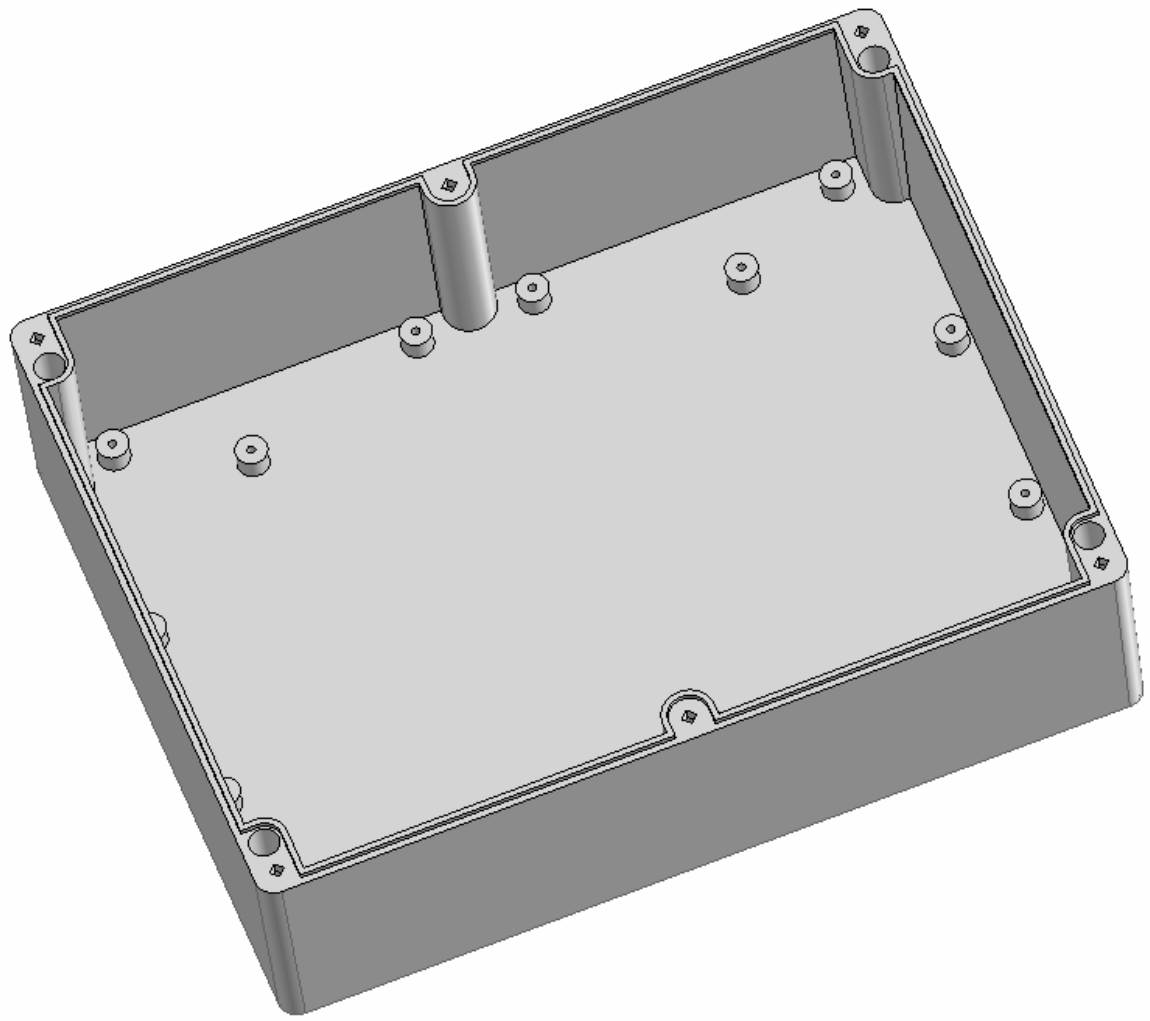

Model produktu	Z-90	
Format:	A4	
Materiał:	Polystyrene (PS)	
Skala:	1:1	
Tolerancja:	+/- 0.1	
		
	ul. Nadmiejska 32 04-205 Warszawa Tel: +48 022 613-08-88, Fax: 812-10-68 www.kradex.com.pl	

D - D