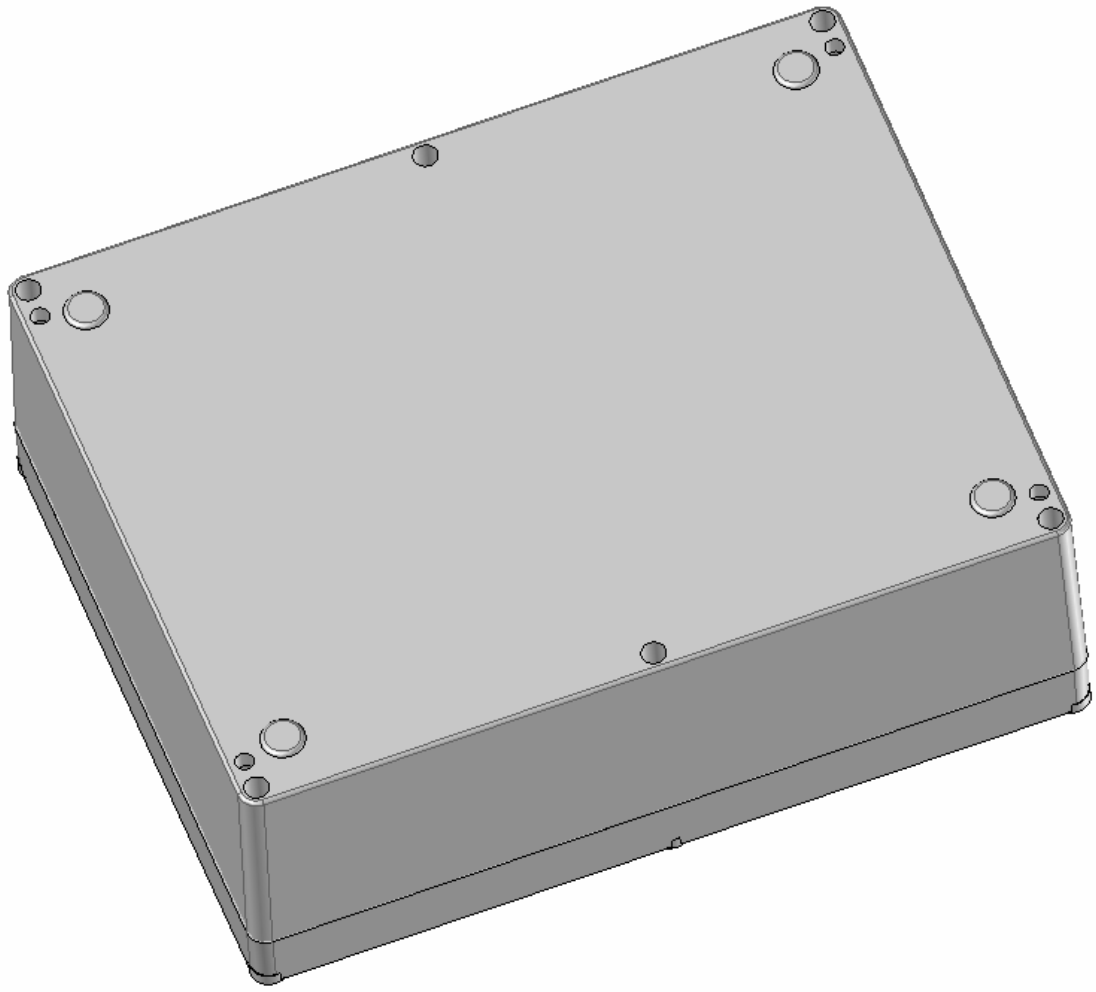

Model produktu	Z-90	
Format:	A4	
Materiał:	Polystyrene (PS)	
Skala:	1:1	
Tolerancja:	+/- 0.1	
		
	ul. Nadmiejska 32 04-205 Warszawa Tel: +48 022 613-08-88, Fax: 812-10-68 www.kradex.com.pl	

D - D