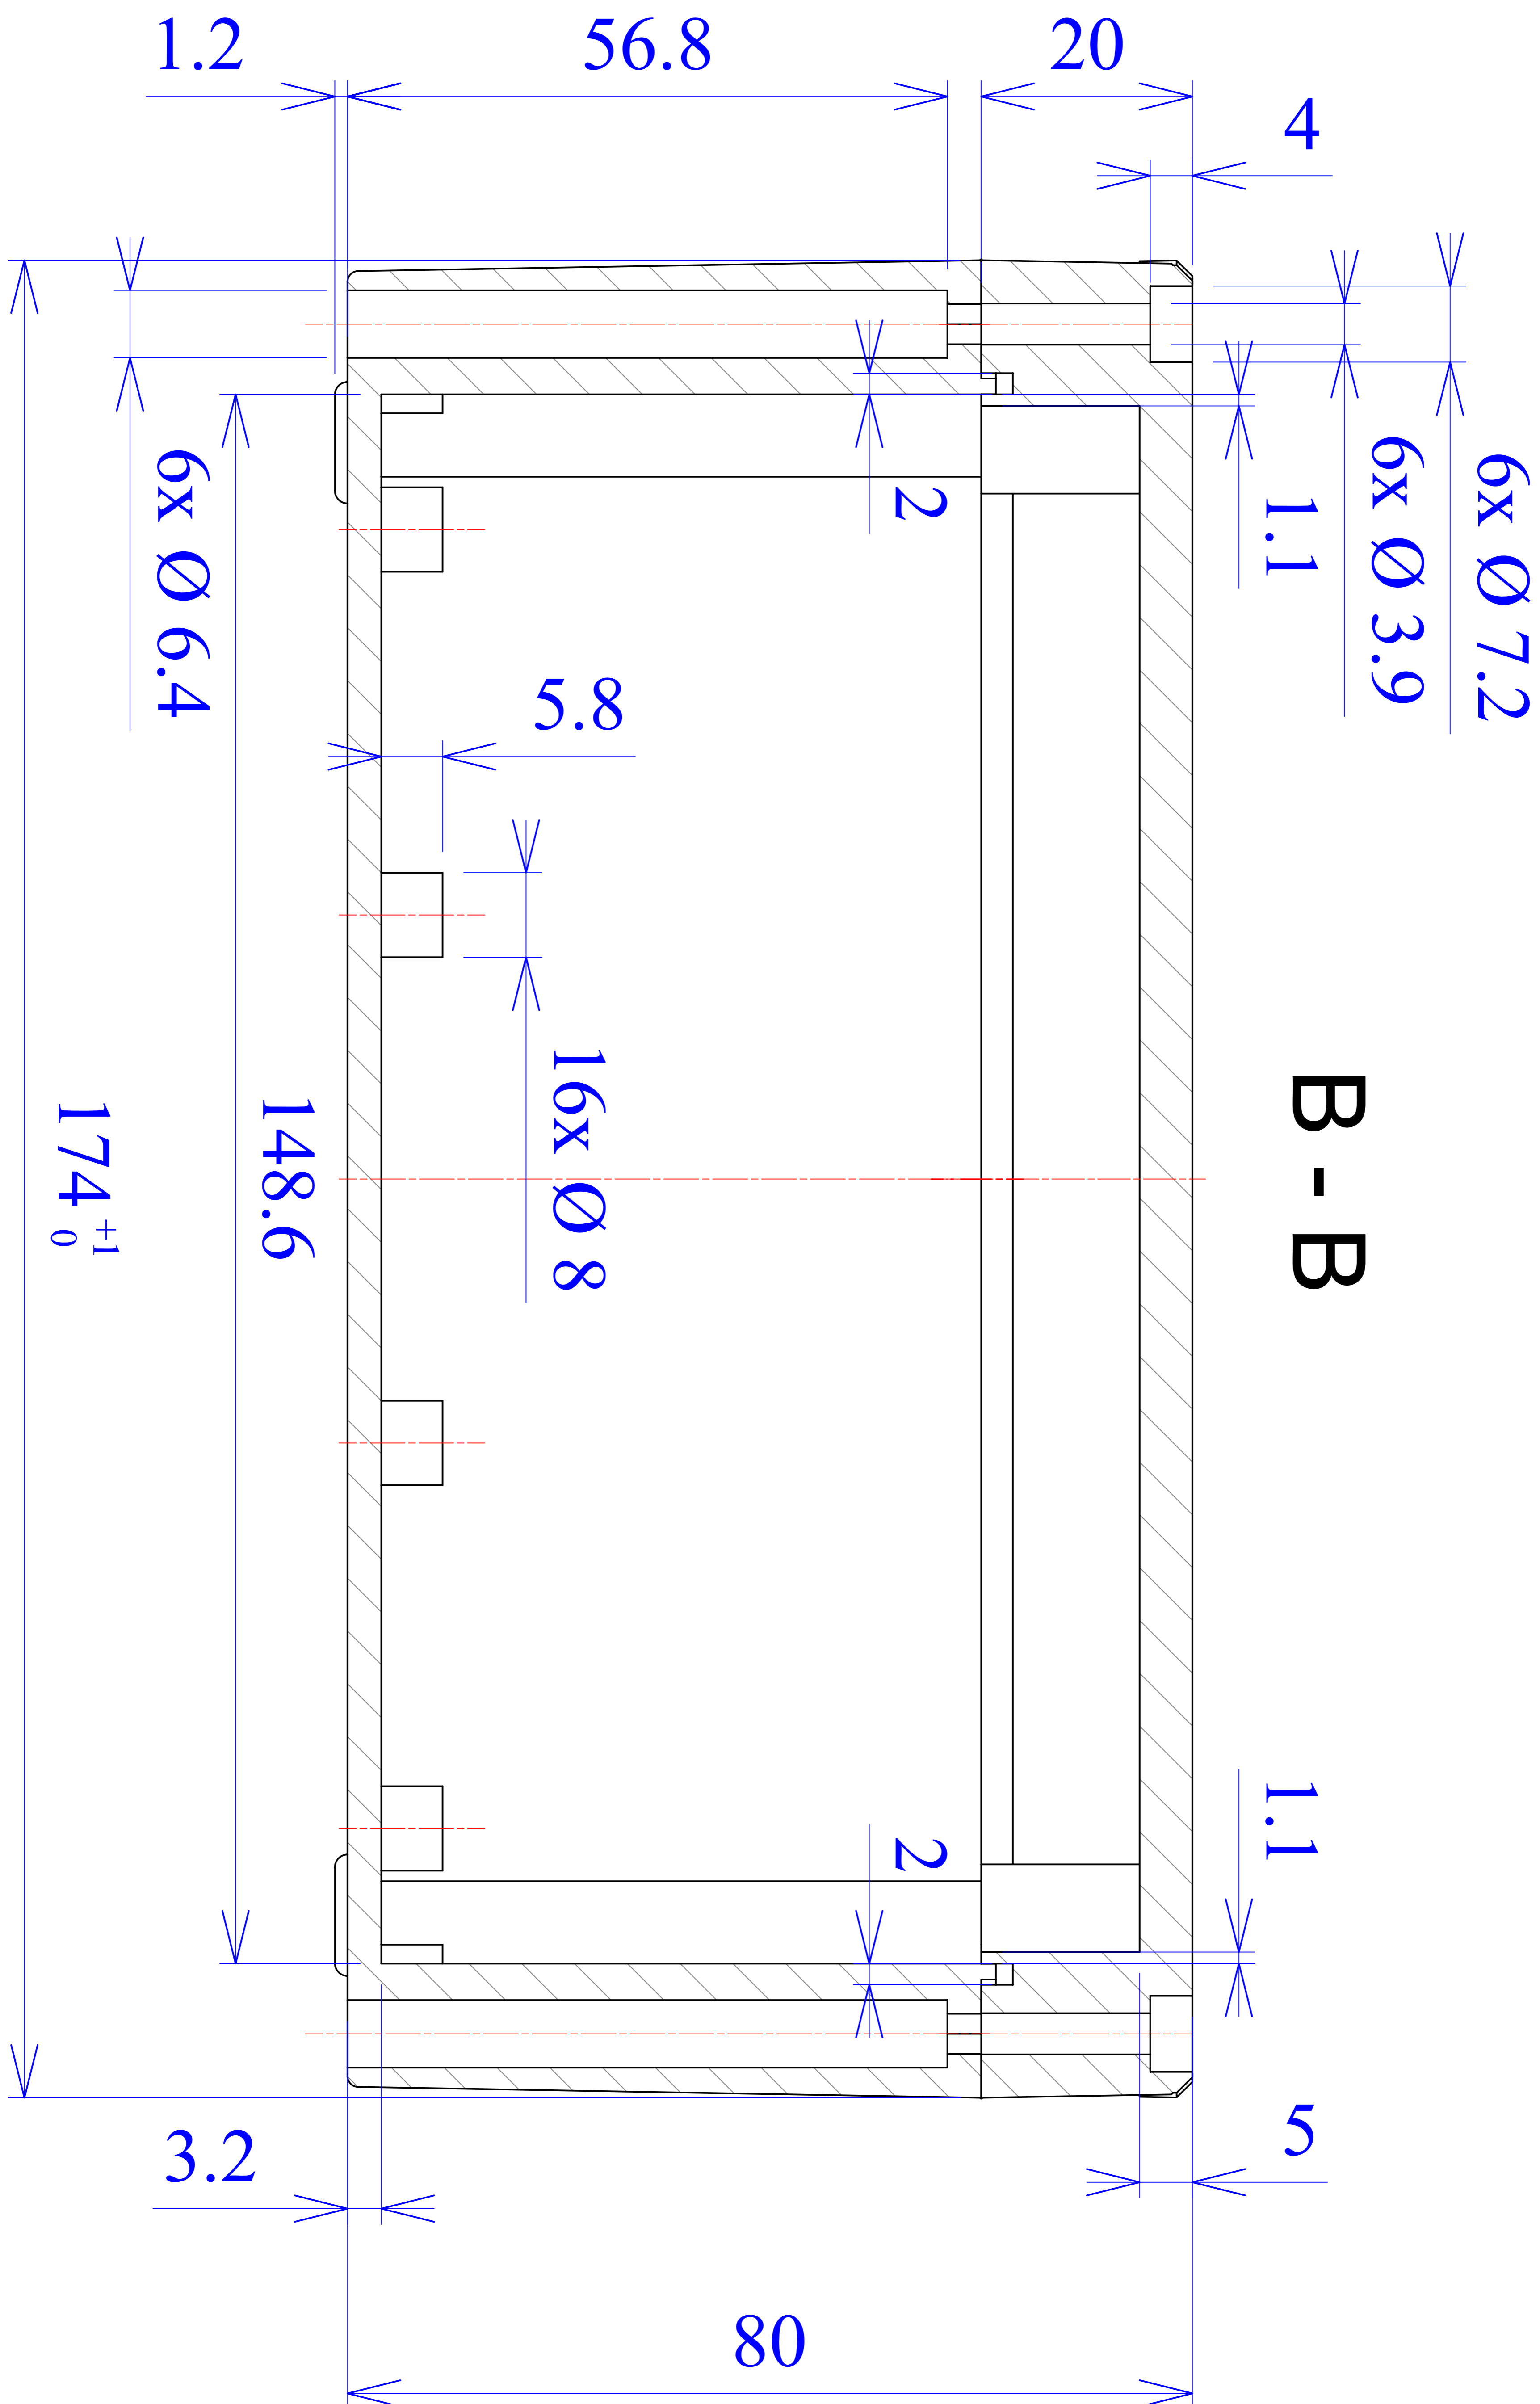

Model produktu	Z-90	
Format:	A4	
Materiał:	Polystyrene (PS)	
Skala:	1:1	
Tolerancja:	+/- 0.1	
		
	ul. Nadmiejska 32 04-205 Warszawa Tel: +48 022 613-08-88, Fax: 812-10-68 www.kradex.com.pl	

D - D