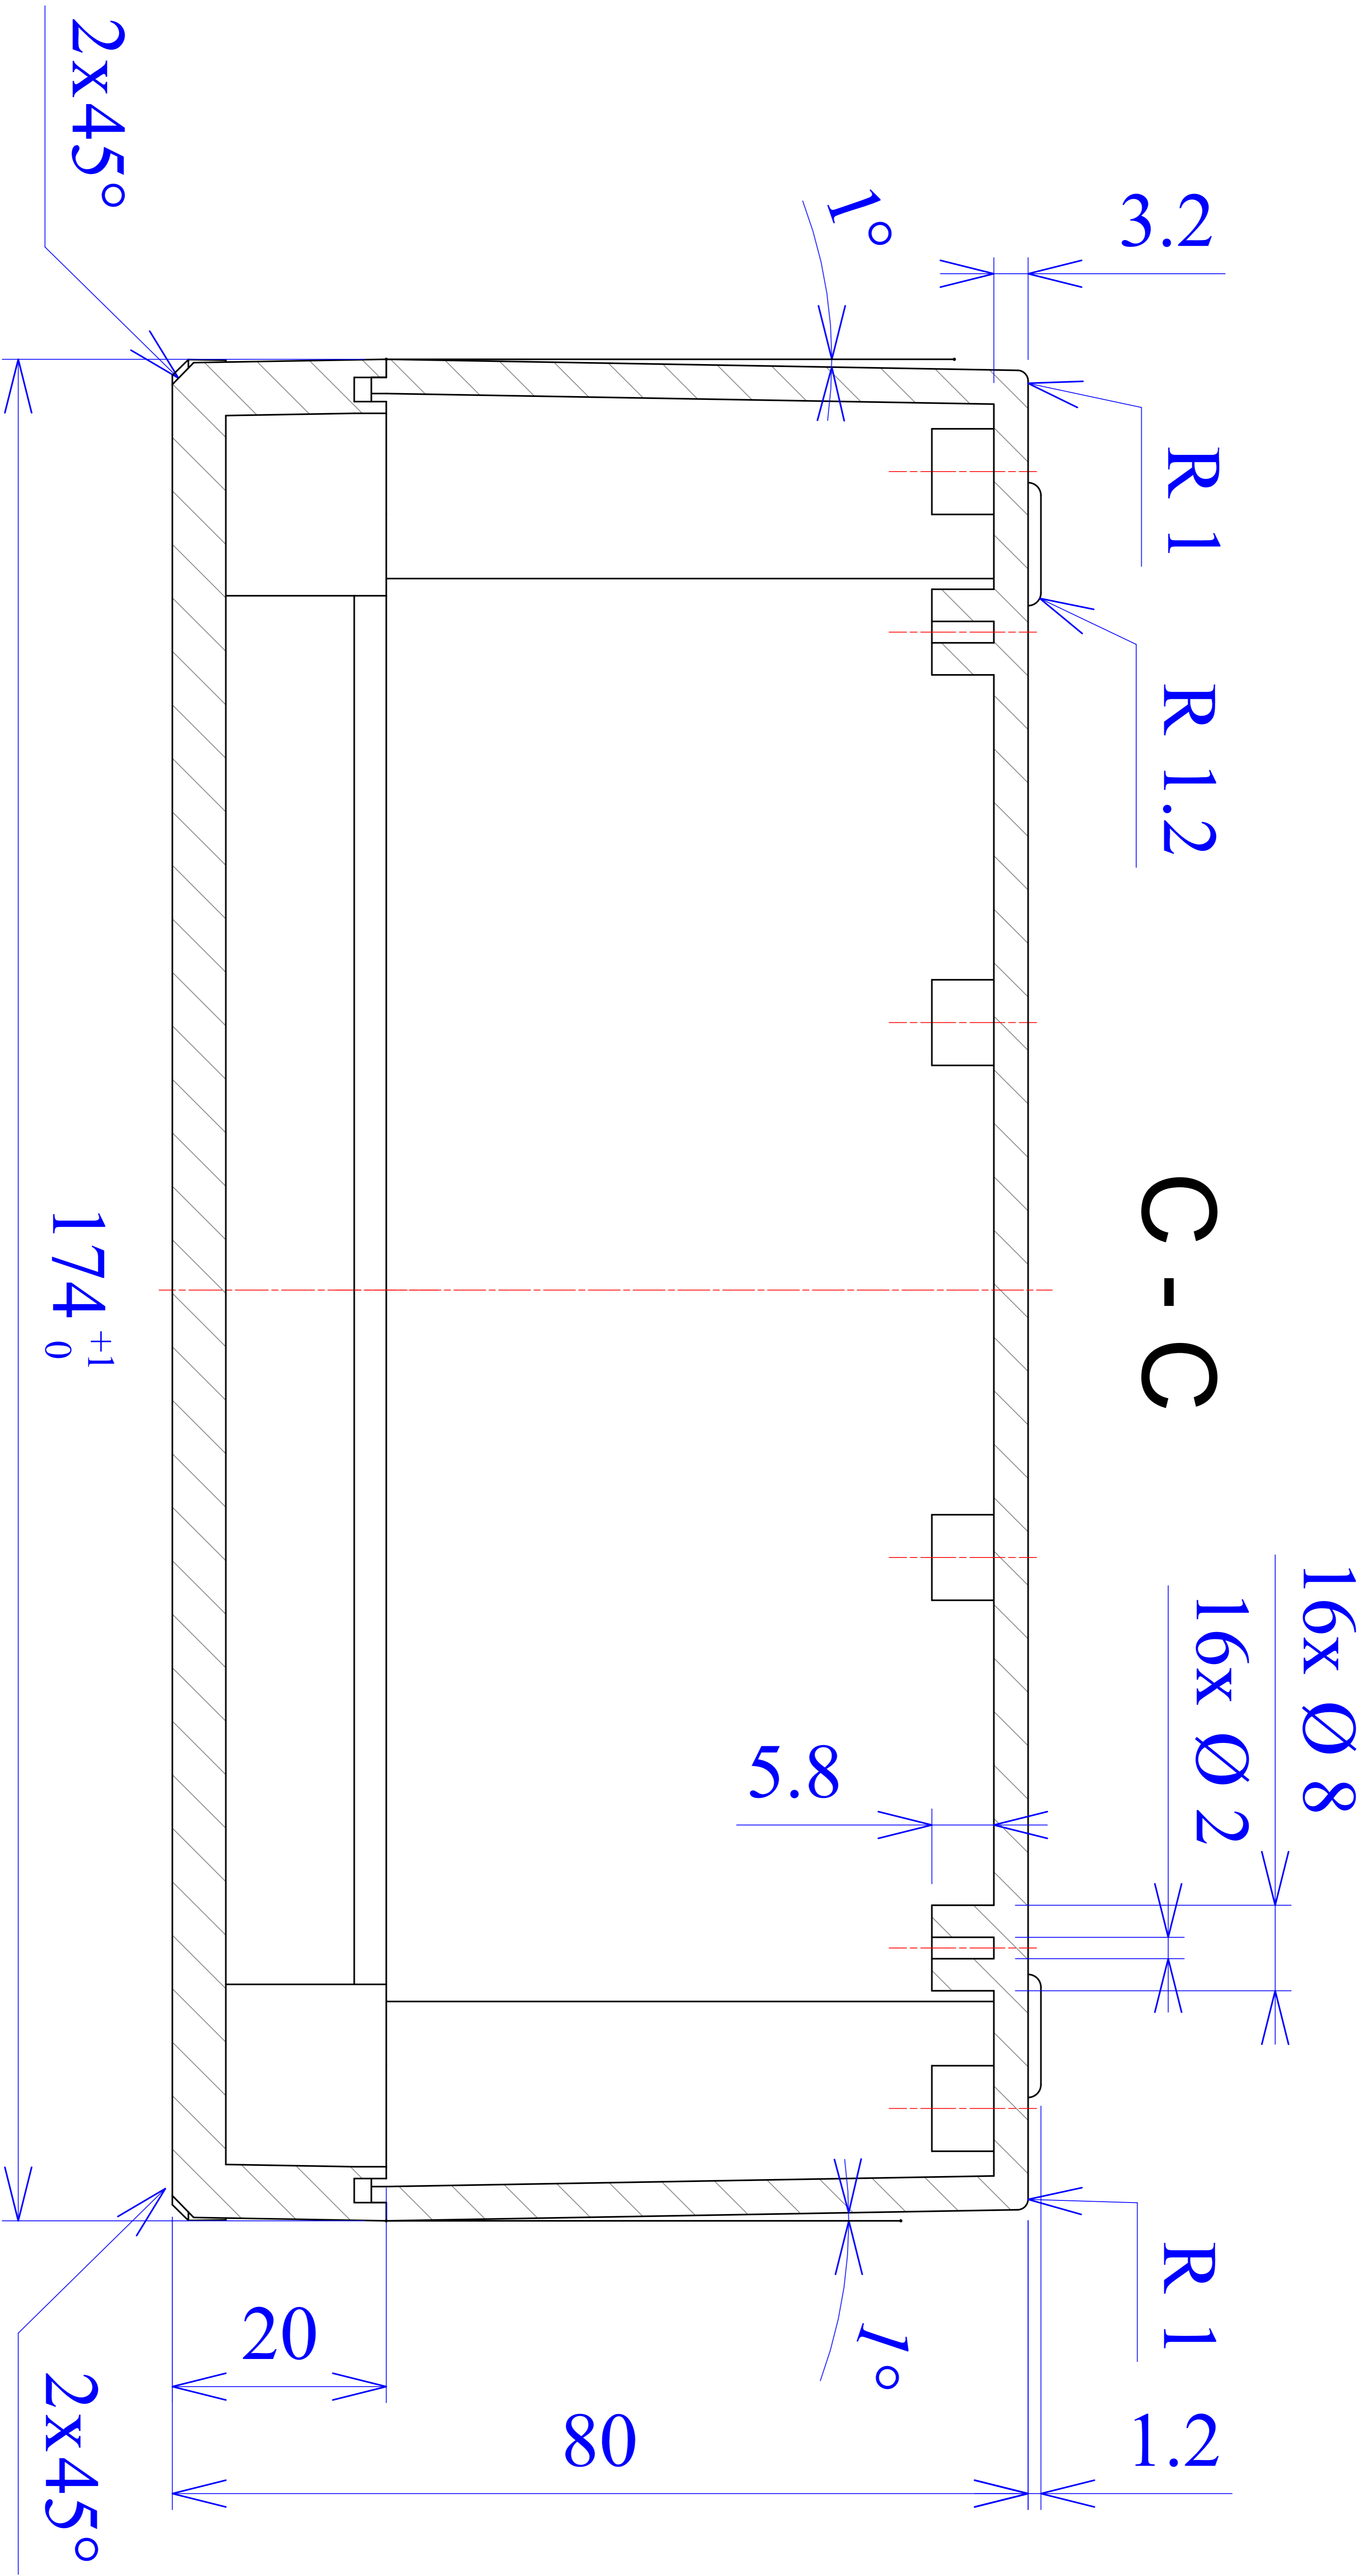

Model produktu	Z-90	
Format:	A4	
Materiał:	Polystyrene (PS)	
Skala:	1:1	
Tolerancja:	+/- 0.1	
		
	ul. Nadmiejska 32 04-205 Warszawa Tel: +48 022 613-08-88, Fax: 812-10-68 www.kradex.com.pl	

D - D