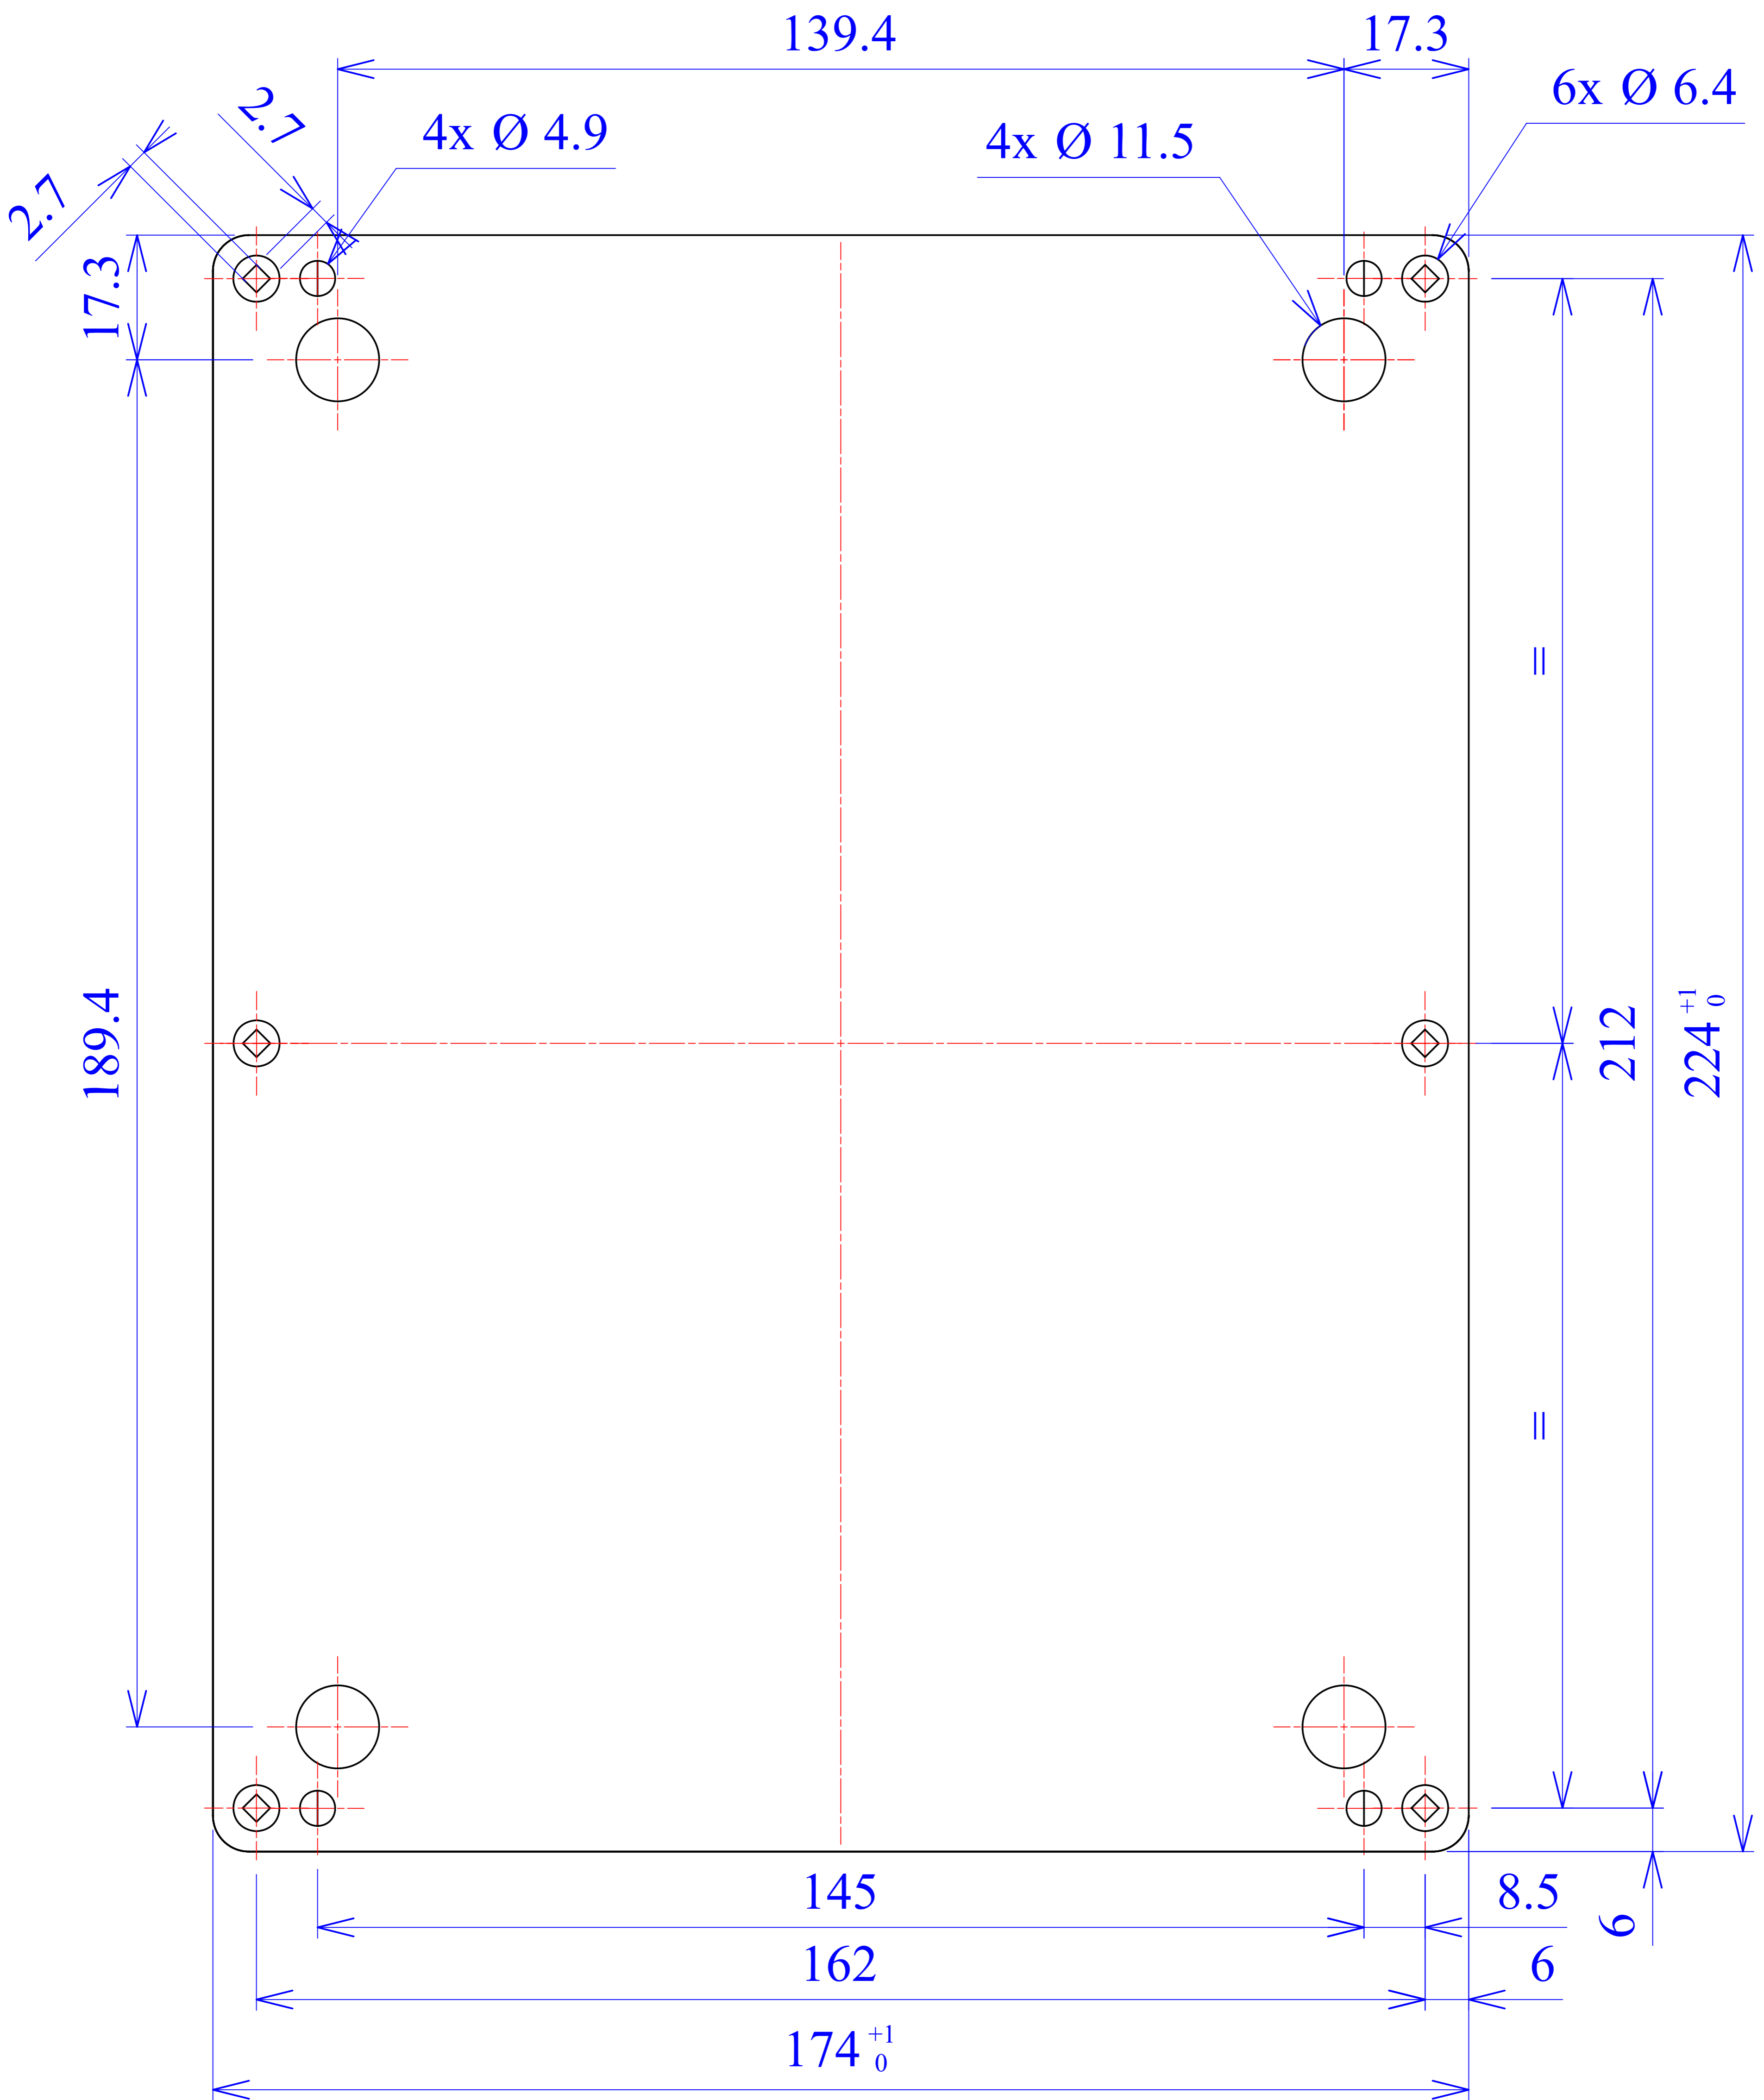

Model produktu	Z-90	
Format:	A4	
Materiał:	Polystyrene (PS)	
Skala:	1:1	
Tolerancja:	+/- 0.1	
		
	ul. Nadmiejska 32 04-205 Warszawa Tel: +48 022 613-08-88, Fax: 812-10-68 www.kradex.com.pl	

D - D