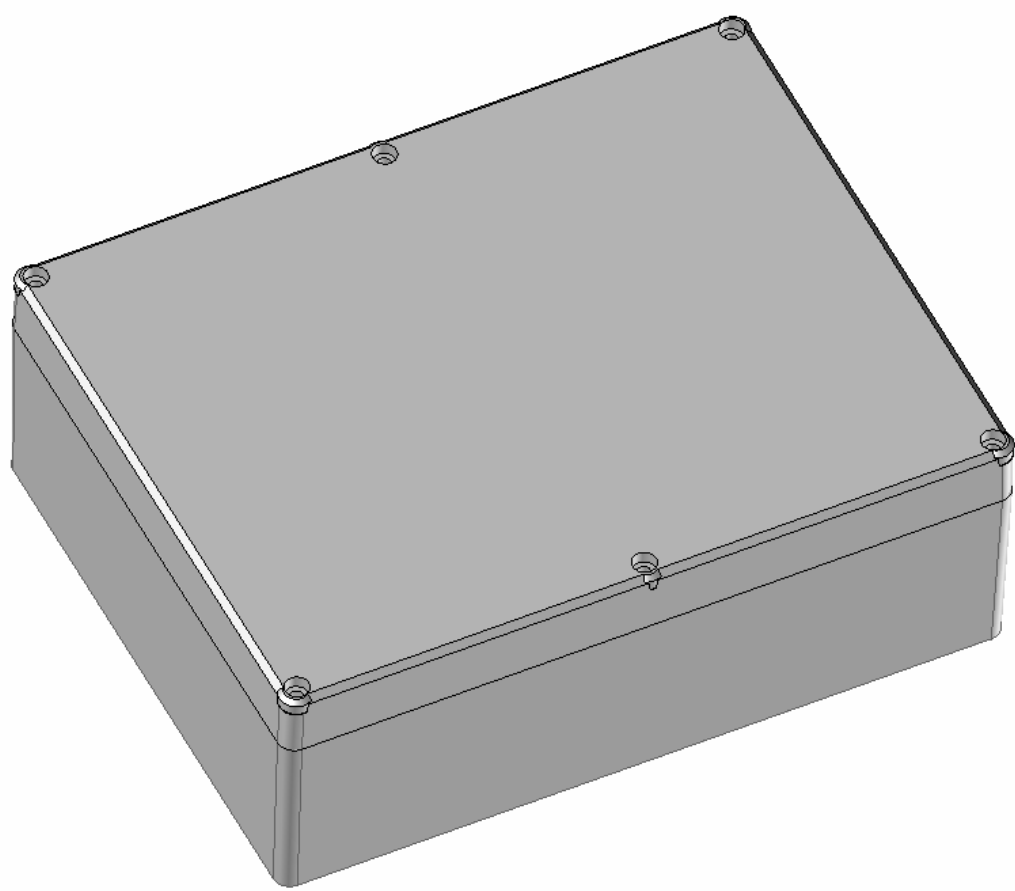

Model produktu	Z-90	
Format:	A4	
Materiał:	Polystyrene (PS)	
Skala:	1:1	
Tolerancja:	+/- 0.1	
		
	ul. Nadmiejska 32 04-205 Warszawa Tel: +48 022 613-08-88, Fax: 812-10-68 www.kradex.com.pl	

D - D