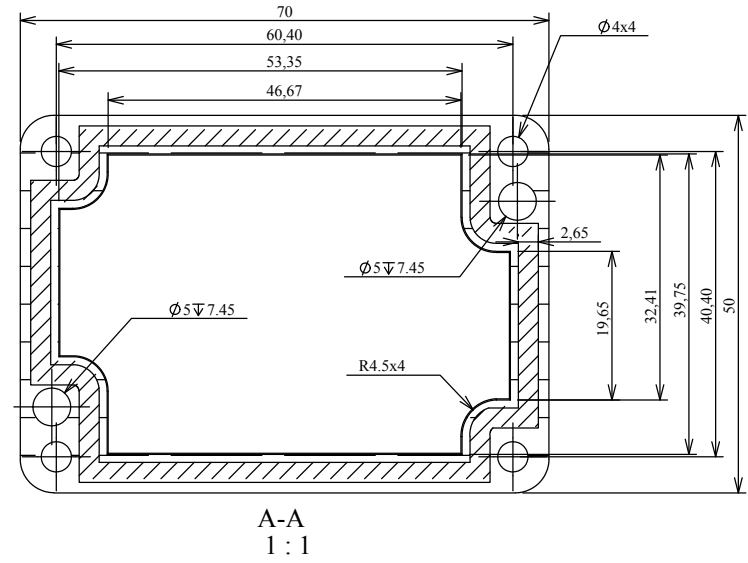

Obudowa Z96

Model produktu	Z-96	
Format: A4	Materiał: ABS	
Skala: 1:1	Tolerancja: +/-0.15	