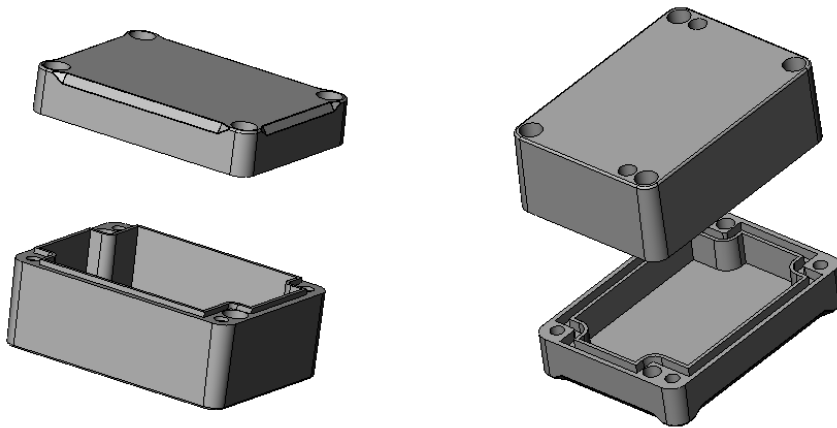

Obudowa Z96

Model produktu	Z-96	
Format: A4	Materiał: ABS	
Skala: 1:1	Tolerancja: +/-0.15	