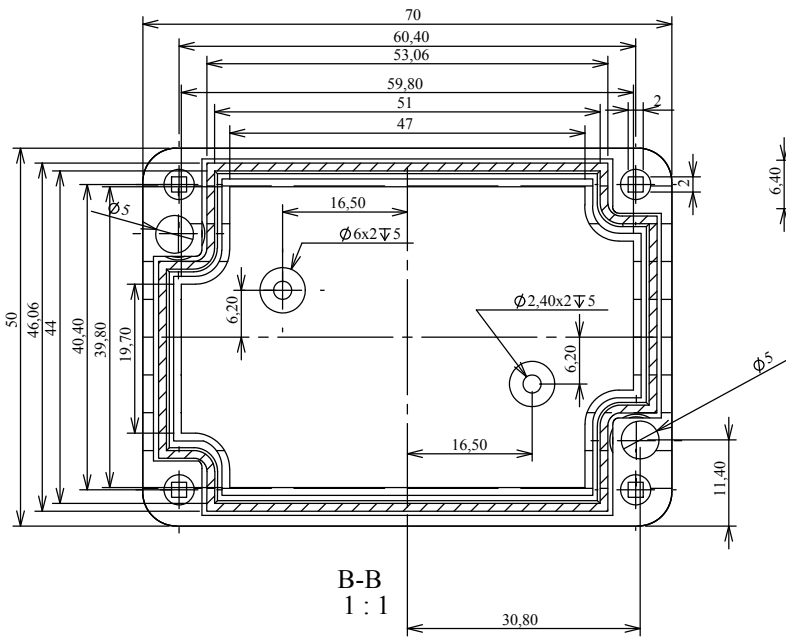

Obudowa Z96

Model produktu	Z-96	
Format: A4	Materiał: ABS	
Skala: 1:1	Tolerancja: +/-0.15	