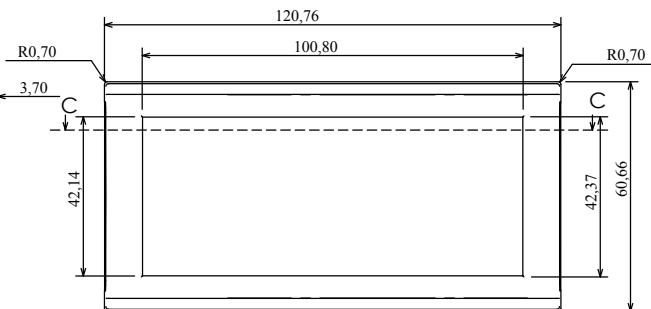

Obodowa Z-97

A-A
Góra

C-C

B-B
Dół

| | | |
|----------------|---------------------------|--|
| Model produktu | Z-97 | |
| Format: A4 | Materiał: „ABS zwykły” | |
| Skala: 1:2 | Tolerancja: +/-0.15 | |