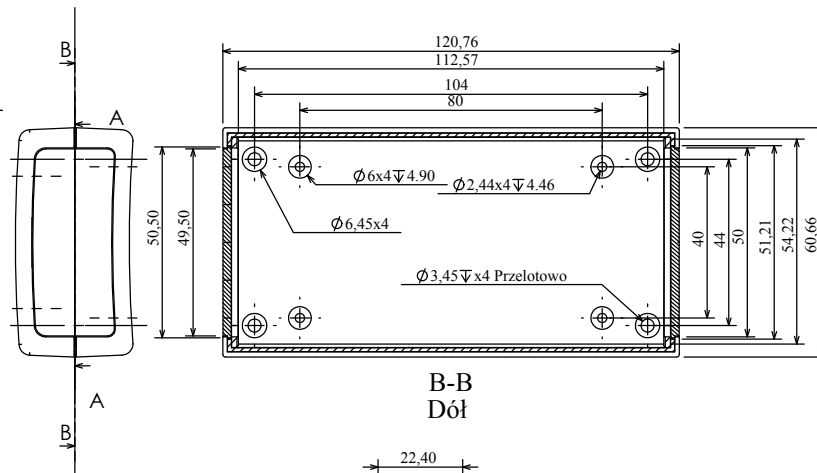

Obodowa Z-97

A-A
Góra

C-C

B-B
Dół

| | | |
|----------------|---------------------------|--|
| Model produktu | Z-97 | |
| Format: A4 | Materiał: „ABS zwykły” | |
| Skala: 1:2 | Tolerancja: +/-0.15 | |