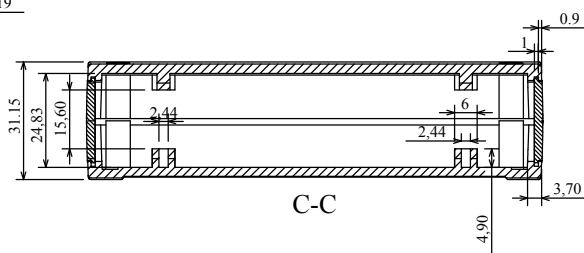

Obodowa Z-97

A-A
Góra

C-C

B-B
Dół

| | | |
|----------------|---------------------------|--|
| Model produktu | Z-97 | |
| Format: A4 | Materiał: „ABS zwykły” | |
| Skala: 1:2 | Tolerancja: +/-0.15 | |