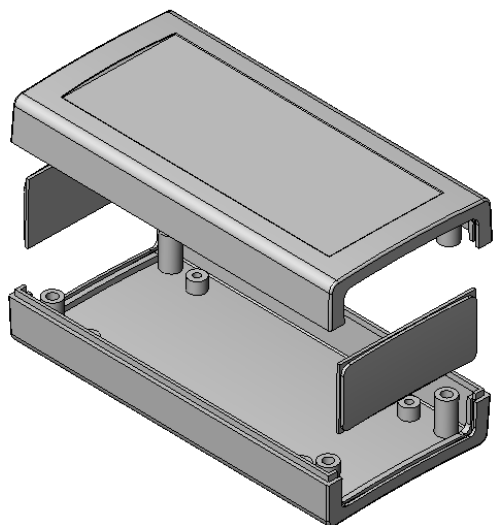

Obodowa Z-97

A-A
Góra

C-C

B-B
Dół

| | | |
|----------------|---------------------------|--|
| Model produktu | Z-97 | |
| Format: A4 | Materiał: „ABS zwykły” | |
| Skala: 1:2 | Tolerancja: +/-0.15 | |