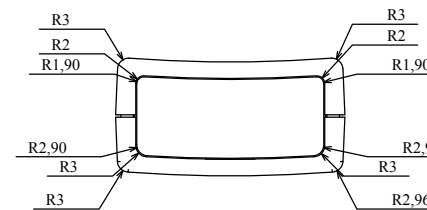

Obodowa Z-97

A-A
Góra

C-C

B-B
Dół

| | | |
|----------------|---------------------------|--|
| Model produktu | Z-97 | |
| Format: A4 | Materiał: „ABS zwykły” | |
| Skala: 1:2 | Tolerancja: +/-0.15 | |