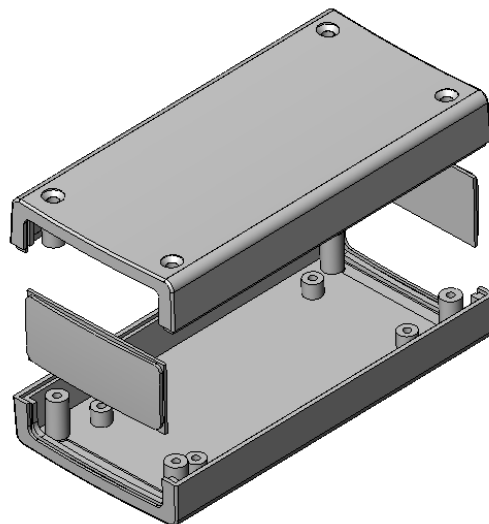

Obodowa Z-97

A-A
Góra

C-C

B-B
Dół

| | | |
|----------------|---------------------------|--|
| Model produktu | Z-97 | |
| Format: A4 | Materiał: „ABS zwykły” | |
| Skala: 1:2 | Tolerancja: +/-0.15 | |