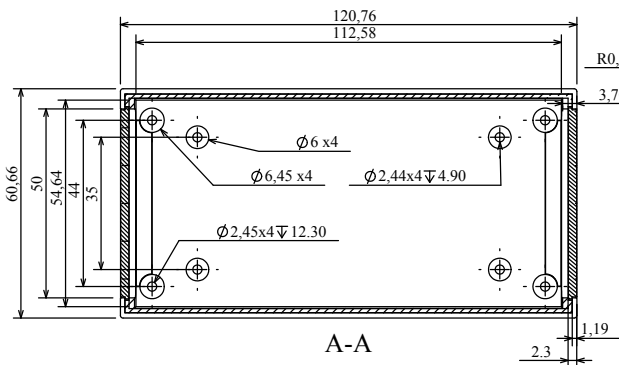

Obodowa Z-97

A-A
Góra

C-C

B-B
Dół

| | | |
|----------------|---------------------------|--|
| Model produktu | Z-97 | |
| Format: A4 | Materiał: „ABS zwykły” | |
| Skala: 1:2 | Tolerancja: +/-0.15 | |