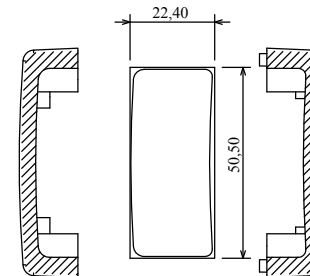

Obodowa Z-97

A-A
Góra

C-C

B-B
Dół

| | | |
|----------------|---------------------------|--|
| Model produktu | Z-97 | |
| Format: A4 | Materiał: „ABS zwykły” | |
| Skala: 1:2 | Tolerancja: +/-0.15 | |