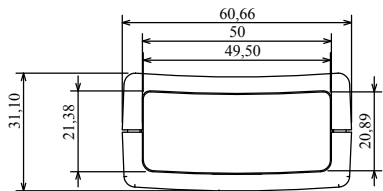

Obodowa Z-97

A-A
Góra

C-C

B-B
Dół

| | | |
|----------------|---------------------------|--|
| Model produktu | Z-97 | |
| Format: A4 | Materiał: „ABS zwykły” | |
| Skala: 1:2 | Tolerancja: +/-0.15 | |