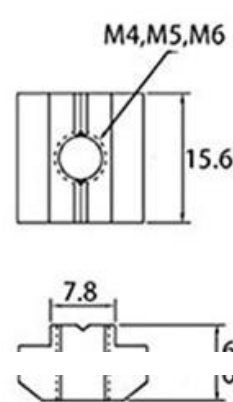

Unit: mm

45s

40s

30s

20s

T Sliding Nut

Code / Size	L(mm)	W(mm)	H(mm)
20S(M3 M4 M5)	10.0	6.0	4.5

200(M4 M5 M6 M8)	15.6	8.0	6.0
30S(M4 M5 M6 M8)	19.3	8.0	9.5
40S(M4 M5 M6 M8 M10)	19.5	10.0	9.3
45S(M10)	18.1	10.0	8.5