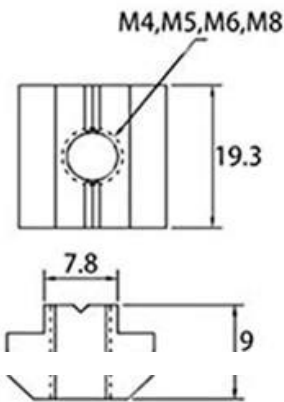

Unit: mm

45s

40s

30s

20s

T Sliding Nut

Code / Size	L(mm)	W(mm)	H(mm)
20S(M3 M4 M5)	10.0	6.0	4.5

200(M4 M5 M6 M8)	15.6	8.0	6.0
30S(M4 M5 M6 M8)	19.3	8.0	9.5
40S(M4 M5 M6 M8 M10)	19.5	10.0	9.3
45S(M10)	18.1	10.0	8.5