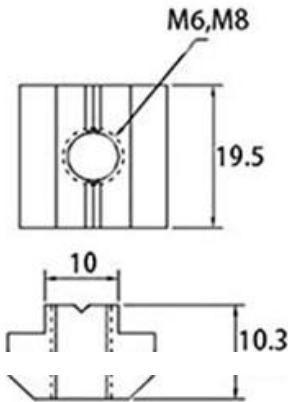

Unit: mm

45s

40s

30s

20s

T Sliding Nut

Code / Size	L(mm)	W(mm)	H(mm)
20S(M3 M4 M5)	10.0	6.0	4.5

200(M4 M5 M6 M8)	15.6	8.0	6.0
30S(M4 M5 M6 M8)	19.3	8.0	9.5
40S(M4 M5 M6 M8 M10)	19.5	10.0	9.3
45S(M10)	18.1	10.0	8.5