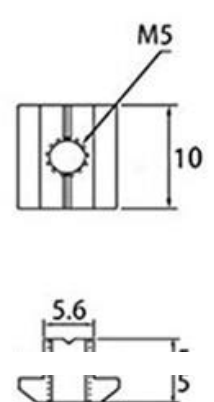

Unit: mm

45s

40s

30s

20s

T Sliding Nut

Code / Size	L(mm)	W(mm)	H(mm)
20S(M3 M4 M5)	10.0	6.0	4.5

200(M4 M5 M6 M8)	15.6	8.0	6.0
30S(M4 M5 M6 M8)	19.3	8.0	9.5
40S(M4 M5 M6 M8 M10)	19.5	10.0	9.3
45S(M10)	18.1	10.0	8.5