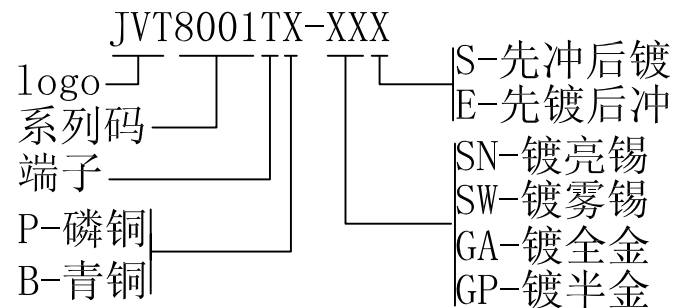

■ TERMINAL

- Applicable wires: AWG#28-22
- wires od: 1.6mm MAX
- Material: Brass, Phos. bronze
- Thickness: 0.2mm
- Q'ty: 10,000 pcs/reel

GENERAL TOLERANCE	
0	±0.35
.0	±0.30
.00	±0.20
.000	±0.10

乔业电子有限公司

CHYAO YEE CONNECTORS CO.,L TD

核准	审核	设计	品名	2510 2.54mm TER		
	bolly	李勇军	料号	JVT8001TX-XXX		
			图名	031	版本	B

变更料号	20130426
变更内容	日期

单位 mm 比例 1:1 日期 20140107